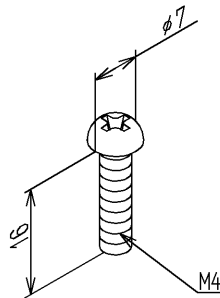

品番	TH61136	品名	なべ小ねじM4×16	1 / 2
----	---------	----	------------	-------

希望小売価格：¥ 160(税込価格:¥ 176)

必ず補修品リストで発注品番(色番、メッキ種別など含む)、数量をご確認ください。
ただし、タンク、便器などの補修品は発注品番に色番を付加してご発注ください。図中の番号は図番になります。

[分解図]

図番が記載されていないパーツは、補修品として設定されておりません。
構成部品全体の交換をお願いします。

[外観図]

品番	TH61136	品名	なべ小ねじM4×16	2 / 2
----	---------	----	------------	-------

■特記事項(1/1)

- ・分解図、補修品リスト、互換性注意情報は最新のものをお使いください。
- ・発注品番の希望小売価格は予告なく変更する場合がありますので、最新の補修品リストをご確認ください。
- ・発注品番欄に「非補修品」と表示のものは、原則として定期的な補修は不要です。要望される場合は製品交換をご検討願います。
- ・分解図中に専用工具の記載がある場合でも、補修品リストに専用工具の記載のない場合は別売品です。
- ・補修品は、外観形状・色調が異なる場合がございます。
- ・図番は分解図中に記載の番号です。補修品を発注する際は「発注品番」に記載の品番でご発注ください。
- ・分解図中に図番があり補修品リストに図番・発注品番の記載のない補修品は、最寄りの取付店・販売店へご依頼してください。

【補修品リスト】 注1：発注品番の数量1個当たりの価格です。

図番	発注品番	品名	希望小売価格 (税込価格)注1	数量	材料	備考
TH61136	TH61136	なべ小ねじM4×16	¥ 160 (¥ 176)	1	ステンレス鋼	