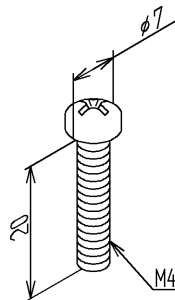

品番	TH61150	品名	なべ小ねじM4×20	1 / 2
----	---------	----	------------	-------

希望小売価格：¥ 160(税込価格:¥ 176)

必ず補修品リストで発注品番(色番、メッキ種別など含む)、数量をご確認ください。  
ただし、タンク、便器などの補修品は発注品番に色番を付加してご発注ください。図中の番号は図番になります。

[分解図]

図番が記載されていないパーツは、補修品として設定されておりません。  
構成品全体での交換をお願いします。

[外観図]

品番	TH61150	品名	なべ小ねじM4×20	2 / 2
----	---------	----	------------	-------

■特記事項(1/1)

- ・分解図、補修品リスト、互換性注意情報は最新のものをお使いください。
- ・発注品番の希望小売価格は予告なく変更する場合がありますので、最新の補修品リストをご確認ください。
- ・発注品番欄に「非補修品」と表示のものは、原則として定期的な補修は不要です。要望される場合は製品交換をご検討願います。
- ・分解図中に専用工具の記載がある場合でも、補修品リストに専用工具の記載のない場合は別売品です。
- ・補修品は、外観形状・色調が異なる場合がございます。
- ・図番は分解図中に記載の番号です。補修品を発注する際は「発注品番」に記載の品番でご発注ください。
- ・分解図中に図番があり補修品リストに図番・発注品番の記載のない補修品は、最寄りの取付店・販売店へご依頼してください。

【補修品リスト】 注1：発注品番の数量1個当たりの価格です。

図番	発注品番	品名	希望小売価格 (税込価格)注1	数量	材料	備考
TH61150	TH61150	なべ小ねじM4×20	¥ 160 (¥ 176)	1	ステンレス鋼	