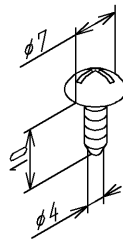

品番	TH61169	品名	なべタッピンねじ4×10	1 / 2
----	---------	----	--------------	-------

希望小売価格：¥ 160(税込価格:¥ 176)

必ず補修品リストで発注品番(色番、メッキ種別など含む)、数量をご確認ください。  
ただし、タンク、便器などの補修品は発注品番に色番を付加してご発注ください。図中の番号は図番になります。

[分解図]

図番が記載されていないパーツは、補修品として設定されておりません。  
構成品全体での交換をお願いします。

[外観図]

品番	TH61169	品名	なベタッピンねじ4×10	2 / 2
----	---------	----	--------------	-------

■特記事項(1/1)

- ・分解図、補修品リスト、互換性注意情報は最新のものをお使いください。
- ・発注品番の希望小売価格は予告なく変更する場合がありますので、最新の補修品リストをご確認ください。
- ・発注品番欄に「非補修品」と表示のものは、原則として定期的な補修は不要です。要望される場合は製品交換をご検討願います。
- ・分解図中に専用工具の記載がある場合でも、補修品リストに専用工具の記載のない場合は別売品です。
- ・補修品は、外観形状・色調が異なる場合がございます。
- ・図番は分解図中に記載の番号です。補修品を発注する際は「発注品番」に記載の品番でご発注ください。
- ・分解図中に図番があり補修品リストに図番・発注品番の記載のない補修品は、最寄りの取付店・販売店へご依頼してください。