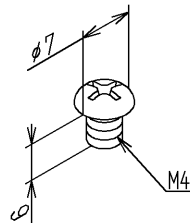

品番	TH61181	品名	なべ小ねじM4×6	1 / 2
----	---------	----	-----------	-------

希望小売価格：¥ 160(税込価格:¥ 176)

必ず補修品リストで発注品番(色番、メッキ種別など含む)、数量をご確認ください。
ただし、タンク、便器などの補修品は発注品番に色番を付加してご発注ください。図中の番号は図番になります。

[分解図]

図番が記載されていないパーツは、補修品として設定されておりません。
構成部品全体の交換をお願いします。

[外観図]

品番	TH61181	品名	なべ小ねじM4×6	2 / 2
----	---------	----	-----------	-------

■特記事項(1/1)

- ・分解図、補修品リスト、互換性注意情報は最新のものをお使いください。
- ・発注品番の希望小売価格は予告なく変更する場合がありますので、最新の補修品リストをご確認ください。
- ・発注品番欄に「非補修品」と表示のものは、原則として定期的な補修は不要です。要望される場合は製品交換をご検討願います。
- ・分解図中に専用工具の記載がある場合でも、補修品リストに専用工具の記載のない場合は別売品です。
- ・補修品は、外観形状・色調が異なる場合がございます。
- ・図番は分解図中に記載の番号です。補修品を発注する際は「発注品番」に記載の品番でご発注ください。
- ・分解図中に図番があり補修品リストに図番・発注品番の記載のない補修品は、最寄りの取付店・販売店へご依頼してください。