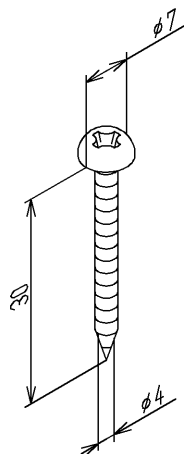

品番	TH61226	品名	なべタッピンねじ4×30	1 / 2
----	---------	----	--------------	-------

希望小売価格：¥ 160 (税込価格：¥ 176)

必ず補修品リストで発注品番(色番、メッキ種別など含む)、数量をご確認ください。
ただし、タンク、便器などの補修品は発注品番に色番を付加してご発注ください。図中の番号は図番になります。

[分解図]

図番が記載されていないパーツは、補修品として設定されておりません。
構成全体での交換をお願いします。

[外観図]

品番	TH61226	品名	なベタッピンねじ4×30	2 / 2
----	---------	----	--------------	-------

■特記事項(1/1)

- ・分解図、補修品リスト、互換性注意情報は最新のものをお使いください。
- ・発注品番の希望小売価格は予告なく変更する場合がありますので、最新の補修品リストをご確認ください。
- ・発注品番欄に「非補修品」と表示のものは、原則として定期的な補修は不要です。要望される場合は製品交換をご検討願います。
- ・分解図中に専用工具の記載がある場合でも、補修品リストに専用工具の記載のない場合は別売品です。
- ・補修品は、外観形状・色調が異なる場合がございます。
- ・図番は分解図中に記載の番号です。補修品を発注する際は「発注品番」に記載の品番でご発注ください。
- ・分解図中に図番があり補修品リストに図番・発注品番の記載のない補修品は、最寄りの取付店・販売店へご依頼してください。

【補修品リスト】 注1：発注品番の数量1個当たりの価格です。

図番	発注品番	品名	希望小売価格 (税込価格)注1	数量	材料	備考
TH61226	TH61226	なベタッピンねじ4×30	¥ 160 (¥ 176)	1	ステンレス鋼	