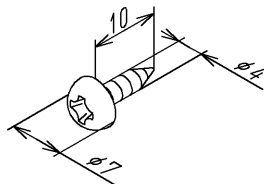

品番	TH612262	品名	なべタッピンねじ4×10	1 / 2
----	----------	----	--------------	-------

希望小売価格：¥ 230(税込価格:¥ 253)

必ず補修品リストで発注品番(色番、メッキ種別など含む)、数量をご確認ください。
ただし、タンク、便器などの補修品は発注品番に色番を付加してご発注ください。図中の番号は図番になります。

[分解図]

図番が記載されていないパーツは、補修品として設定しておりません。
構成品全体での交換をお願いします。

[外観図]

品番	TH612262	品名	なベタッピンねじ4×10	2 / 2
----	----------	----	--------------	-------

■特記事項(1/1)

- ・分解図、補修品リスト、互換性注意情報は最新のものをお使いください。
- ・発注品番の希望小売価格は予告なく変更する場合がありますので、最新の補修品リストをご確認ください。
- ・発注品番欄に「非補修品」と表示のものは、原則として定期的な補修は不要です。要望される場合は製品交換をご検討願います。
- ・分解図中に専用工具の記載がある場合でも、補修品リストに専用工具の記載のない場合は別売品です。
- ・補修品は、外観形状・色調が異なる場合がございます。
- ・図番は分解図中に記載の番号です。補修品を発注する際は「発注品番」に記載の品番でご発注ください。
- ・分解図中に図番があり補修品リストに図番・発注品番の記載のない補修品は、最寄りの取付店・販売店へご依頼してください。