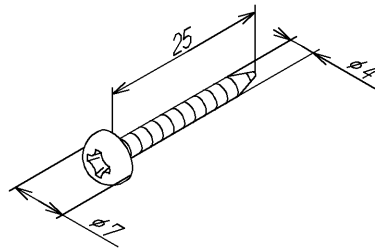

品番	TH612264	品名	なべタッピンねじ4×25	1 / 2
----	----------	----	--------------	-------

希望小売価格：¥ 250(税込価格:¥ 275)

必ず補修品リストで発注品番(色番、メッキ種別など含む)、数量をご確認ください。
ただし、タンク、便器などの補修品は発注品番に色番を付加してご発注ください。図中の番号は図番になります。

[分解図]

図番が記載されていないパーツは、補修品として設定されておりません。
構成品全体での交換をお願いします。

[外観図]

品番	TH612264	品名	なベタッピンねじ4×25	2 / 2
----	----------	----	--------------	-------

■特記事項(1/1)

- ・分解図、補修品リスト、互換性注意情報は最新のものをお使いください。
- ・発注品番の希望小売価格は予告なく変更する場合がありますので、最新の補修品リストをご確認ください。
- ・発注品番欄に「非補修品」と表示のものは、原則として定期的な補修は不要です。要望される場合は製品交換をご検討願います。
- ・分解図中に専用工具の記載がある場合でも、補修品リストに専用工具の記載のない場合は別売品です。
- ・補修品は、外観形状・色調が異なる場合がございます。
- ・図番は分解図中に記載の番号です。補修品を発注する際は「発注品番」に記載の品番でご発注ください。
- ・分解図中に図番があり補修品リストに図番・発注品番の記載のない補修品は、最寄りの取付店・販売店へご依頼してください。