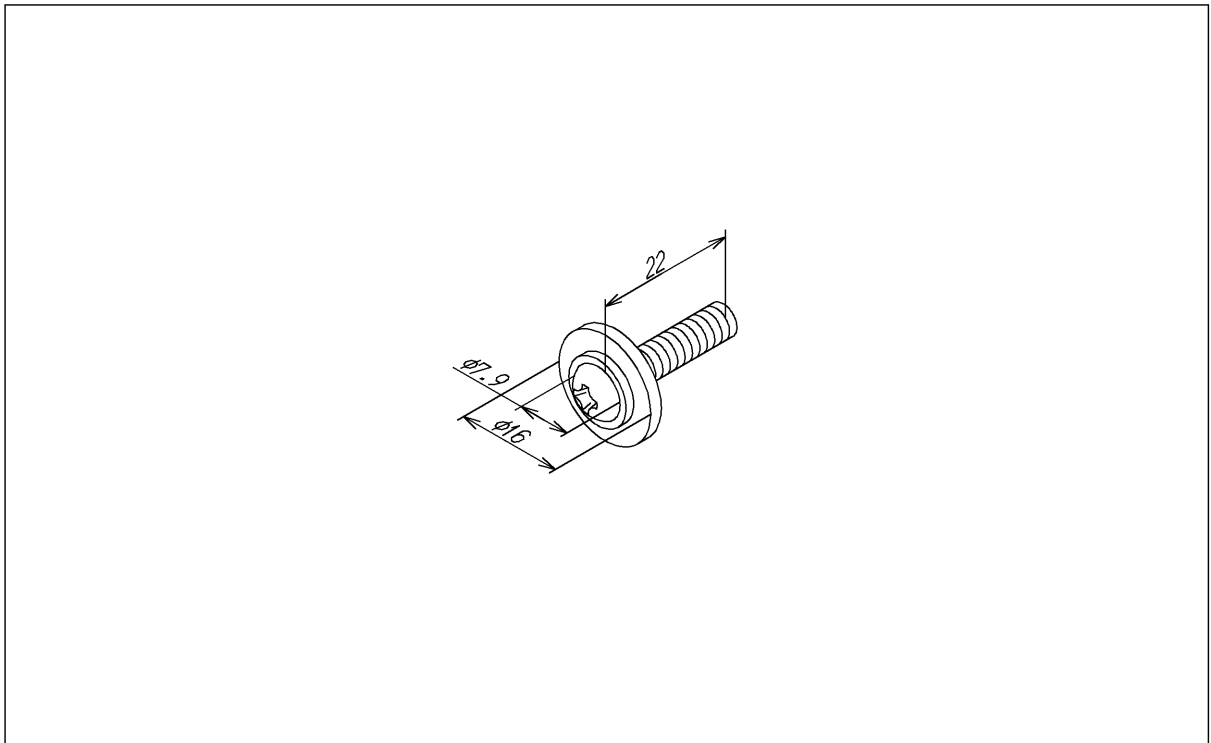

品番	TH61238M	品名	座金付丸小ねじ4. 7×22	1 / 2
----	----------	----	----------------	-------

希望小売価格：¥ 160(税込価格:¥ 176)

必ず補修品リストで発注品番(色番、メッキ種別など含む)、数量をご確認ください。  
ただし、タンク、便器などの補修品は発注品番に色番を付加してご発注ください。図中の番号は図番になります。

[分解図]

[外観図]

品番	TH61238M	品名	座金付丸小ねじ4. 7×22	2 / 2
----	----------	----	----------------	-------

■特記事項(1/1)

- ・分解図、補修品リスト、互換性注意情報は最新のものをお使いください。
- ・発注品番の希望小売価格は予告なく変更する場合がありますので、最新の補修品リストをご確認ください。
- ・発注品番欄に「非補修品」と表示のものは、原則として定期的な補修は不要です。要望される場合は製品交換をご検討願います。
- ・分解図中に専用工具の記載がある場合でも、補修品リストに専用工具の記載のない場合は別売品です。
- ・補修品は、外観形状・色調が異なる場合がございます。
- ・図番は分解図中に記載の番号です。補修品を発注する際は「発注品番」に記載の品番でご発注ください。
- ・分解図中に図番があり補修品リストに図番・発注品番の記載のない補修品は、最寄りの取付店・販売店へご依頼してください。