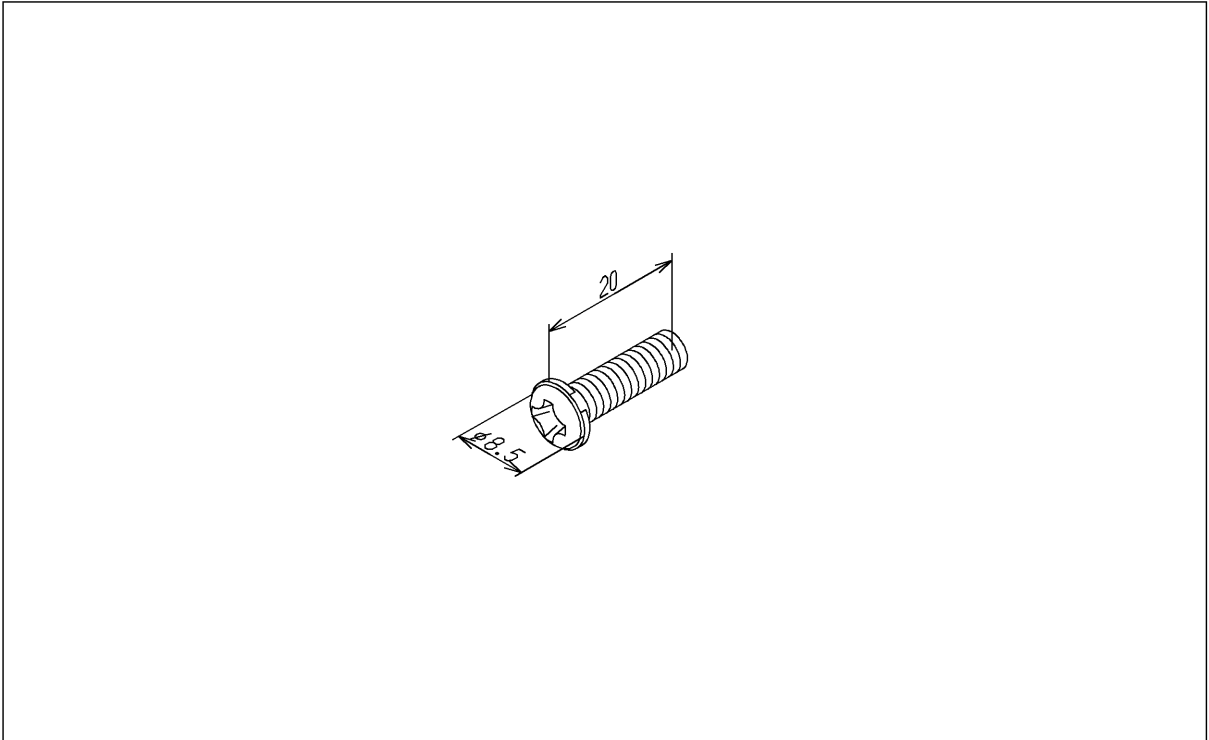

品番	TH61247M	品名	ばね座金付丸小ねじ 4.7×20	1 / 2
----	----------	----	------------------	-------

希望小売価格：¥ 170 (税込価格：¥ 187)

必ず補修品リストで発注品番(色番、メッキ種別など含む)、数量をご確認ください。
ただし、タンク、便器などの補修品は発注品番に色番を付加してご発注ください。図中の番号は図番になります。

[分解図]

[外観図]

品番	TH61247M	品名	ばね座金付丸小ねじ4. 7×20	2 / 2
----	----------	----	------------------	-------

■特記事項(1/1)

- ・分解図、補修品リスト、互換性注意情報は最新のものをお使いください。
- ・発注品番の希望小売価格は予告なく変更する場合がありますので、最新の補修品リストをご確認ください。
- ・発注品番欄に「非補修品」と表示のものは、原則として定期的な補修は不要です。要望される場合は製品交換をご検討願います。
- ・分解図中に専用工具の記載がある場合でも、補修品リストに専用工具の記載のない場合は別売品です。
- ・補修品は、外観形状・色調が異なる場合がございます。
- ・図番は分解図中に記載の番号です。補修品を発注する際は「発注品番」に記載の品番でご発注ください。
- ・分解図中に図番があり補修品リストに図番・発注品番の記載のない補修品は、最寄りの取付店・販売店へご依頼してください。