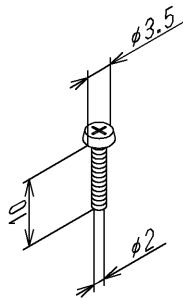

品番	TH61282	品名	なべタッピンねじ2×10	1 / 2
----	---------	----	--------------	-------

希望小売価格：¥ 160(税込価格:¥ 176)

必ず補修品リストで発注品番(色番、メッキ種別など含む)、数量をご確認ください。
ただし、タンク、便器などの補修品は発注品番に色番を付加してご発注ください。図中の番号は図番になります。

[分解図]

図番が記載されていないパーツは、補修品として設定されておりません。
構成品全体での交換をお願いします。

[外観図]

品番	TH61282	品名	なベタッピンねじ2×10	2 / 2
----	---------	----	--------------	-------

■特記事項(1/1)

- ・分解図、補修品リスト、互換性注意情報は最新のものをお使いください。
- ・発注品番の希望小売価格は予告なく変更する場合がありますので、最新の補修品リストをご確認ください。
- ・発注品番欄に「非補修品」と表示のものは、原則として定期的な補修は不要です。要望される場合は製品交換をご検討願います。
- ・分解図中に専用工具の記載がある場合でも、補修品リストに専用工具の記載のない場合は別売品です。
- ・補修品は、外観形状・色調が異なる場合がございます。
- ・図番は分解図中に記載の番号です。補修品を発注する際は「発注品番」に記載の品番でご発注ください。
- ・分解図中に図番があり補修品リストに図番・発注品番の記載のない補修品は、最寄りの取付店・販売店へご依頼してください。