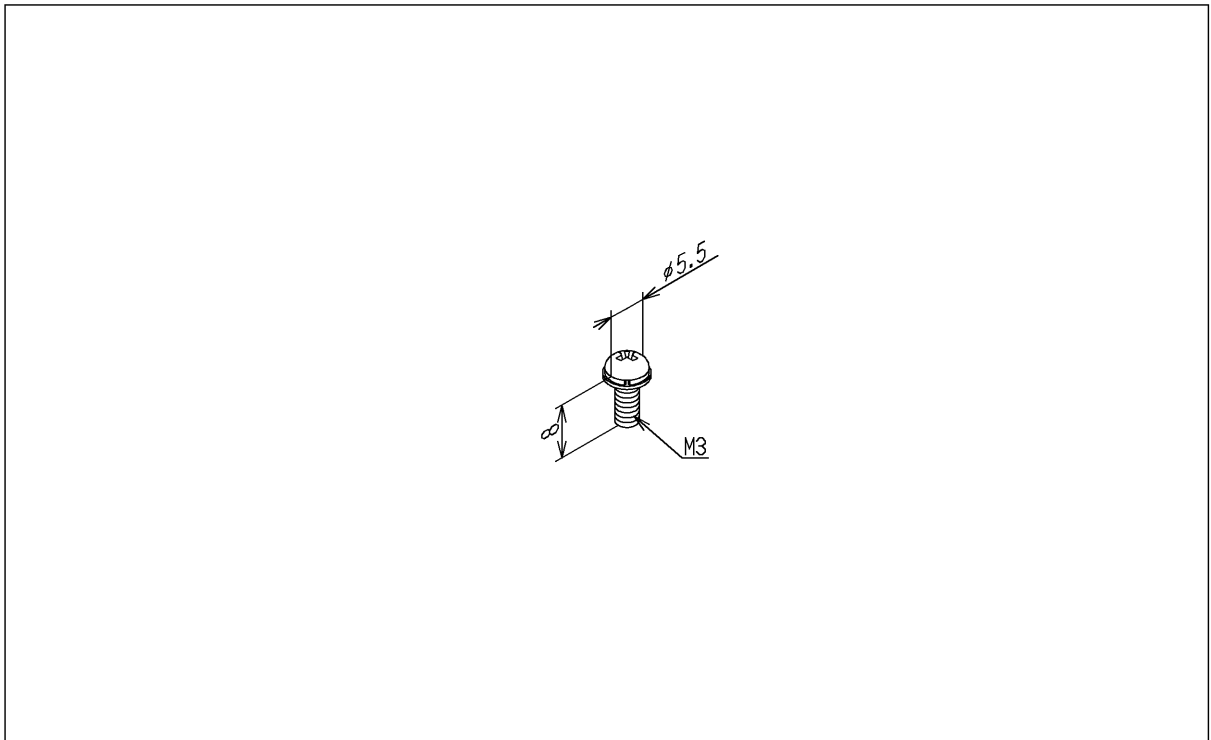

品番	TH61311	品名	座金付なべ小ねじM3×8	1 / 2
----	---------	----	--------------	-------

希望小売価格：¥ 160(税込価格:¥ 176)

必ず補修品リストで発注品番(色番、メッキ種別など含む)、数量をご確認ください。  
ただし、タンク、便器などの補修品は発注品番に色番を付加してご発注ください。図中の番号は図番になります。

[分解図]

[外観図]

品番	TH61311	品名	座金付なべ小ねじM3×8	2 / 2
----	---------	----	--------------	-------

■特記事項(1/1)

- ・分解図、補修品リスト、互換性注意情報は最新のものをお使いください。
- ・発注品番の希望小売価格は予告なく変更する場合がありますので、最新の補修品リストをご確認ください。
- ・発注品番欄に「非補修品」と表示のものは、原則として定期的な補修は不要です。要望される場合は製品交換をご検討願います。
- ・分解図中に専用工具の記載がある場合でも、補修品リストに専用工具の記載のない場合は別売品です。
- ・補修品は、外観形状・色調が異なる場合がございます。
- ・図番は分解図中に記載の番号です。補修品を発注する際は「発注品番」に記載の品番でご発注ください。
- ・分解図中に図番があり補修品リストに図番・発注品番の記載のない補修品は、最寄りの取付店・販売店へご依頼してください。