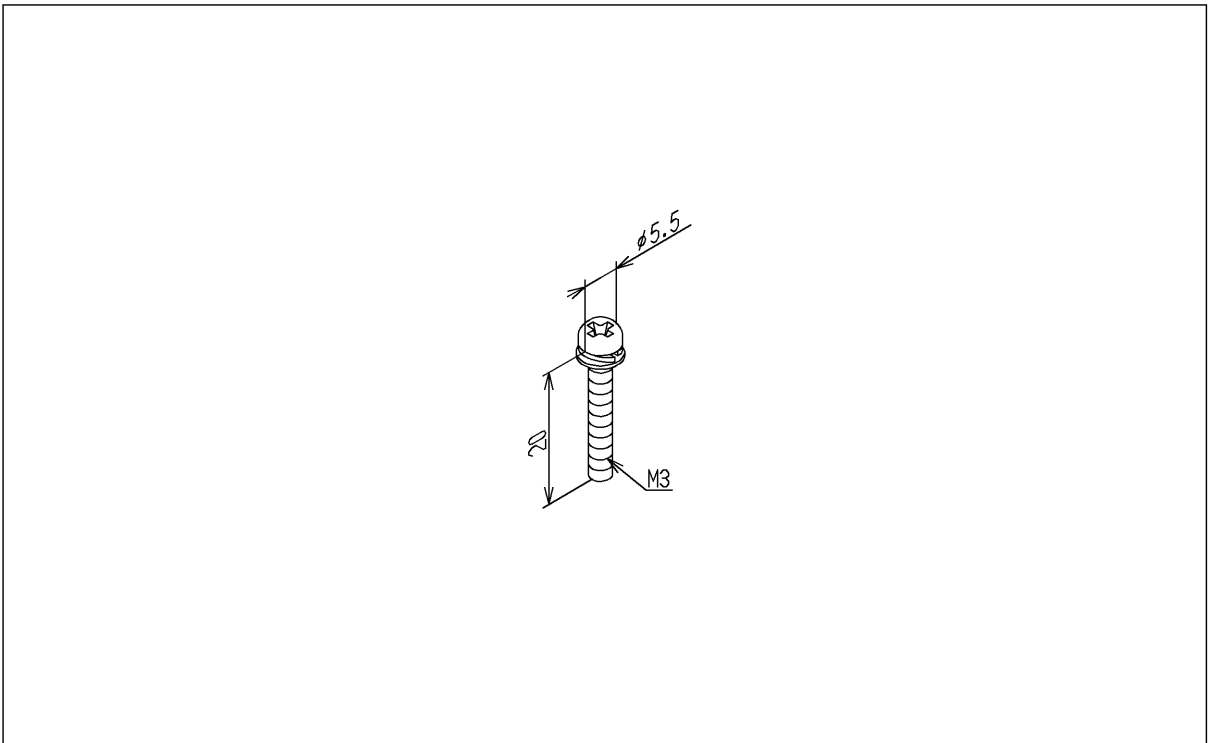

品番	TH61351	品名	座金付なべ小ねじM3×20	1 / 2
----	---------	----	---------------	-------

希望小売価格：¥ 160(税込価格:¥ 176)

必ず補修品リストで発注品番(色番、メッキ種別など含む)、数量をご確認ください。
ただし、タンク、便器などの補修品は発注品番に色番を付加してご発注ください。図中の番号は図番になります。

[分解図]

[外観図]

品番	TH61351	品名	座金付なべ小ねじM3×20	2 / 2
----	---------	----	---------------	-------

■特記事項(1/1)

- ・分解図、補修品リスト、互換性注意情報は最新のものをお使いください。
- ・発注品番の希望小売価格は予告なく変更する場合がありますので、最新の補修品リストをご確認ください。
- ・発注品番欄に「非補修品」と表示のものは、原則として定期的な補修は不要です。要望される場合は製品交換をご検討願います。
- ・分解図中に専用工具の記載がある場合でも、補修品リストに専用工具の記載のない場合は別売品です。
- ・補修品は、外観形状・色調が異なる場合がございます。
- ・図番は分解図中に記載の番号です。補修品を発注する際は「発注品番」に記載の品番でご発注ください。
- ・分解図中に図番があり補修品リストに図番・発注品番の記載のない補修品は、最寄りの取付店・販売店へご依頼してください。