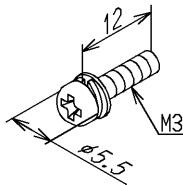

品番	TH613511	品名	座金付なべ小ねじM3X12	1 / 2
----	----------	----	---------------	-------

希望小売価格：¥ 220(税込価格:¥ 242)

必ず補修品リストで発注品番(色番、メッキ種別など含む)、数量をご確認ください。  
ただし、タンク、便器などの補修品は発注品番に色番を付加してご発注ください。図中の番号は図番になります。

[分解図]

図番が記載されていないパーツは、補修品として設定されておりません。  
構成品全体での交換をお願いします。

[外観図]

品番	TH613511	品名	座金付なべ小ねじM3X12	2 / 2
----	----------	----	---------------	-------

■特記事項(1/1)

- ・分解図、補修品リスト、互換性注意情報は最新のものをお使いください。
- ・発注品番の希望小売価格は予告なく変更する場合がありますので、最新の補修品リストをご確認ください。
- ・発注品番欄に「非補修品」と表示のものは、原則として定期的な補修は不要です。要望される場合は製品交換をご検討願います。
- ・分解図中に専用工具の記載がある場合でも、補修品リストに専用工具の記載のない場合は別売品です。
- ・補修品は、外観形状・色調が異なる場合がございます。
- ・図番は分解図中に記載の番号です。補修品を発注する際は「発注品番」に記載の品番でご発注ください。
- ・分解図中に図番があり補修品リストに図番・発注品番の記載のない補修品は、最寄りの取付店・販売店へご依頼してください。