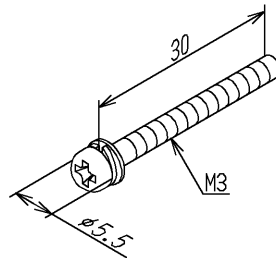

品番	TH613512	品名	座金付なべ小ねじM3×30	1 / 2
----	----------	----	---------------	-------

希望小売価格：¥ 220(税込価格：¥ 242)

必ず補修品リストで発注品番(色番、メッキ種別など含む)、数量をご確認ください。  
ただし、タンク、便器などの補修品は発注品番に色番を付加してご発注ください。図中の番号は図番になります。

[分解図]

図番が記載されていないパーツは、補修品として設定されておりません。  
構成品全体での交換をお願いします。

[外観図]

品番	TH613512	品名	座金付なべ小ねじM3×30	2 / 2
----	----------	----	---------------	-------

■特記事項(1/1)

- ・分解図、補修品リスト、互換性注意情報は最新のものをお使いください。
- ・発注品番の希望小売価格は予告なく変更する場合がありますので、最新の補修品リストをご確認ください。
- ・発注品番欄に「非補修品」と表示のものは、原則として定期的な補修は不要です。要望される場合は製品交換をご検討願います。
- ・分解図中に専用工具の記載がある場合でも、補修品リストに専用工具の記載のない場合は別売品です。
- ・補修品は、外観形状・色調が異なる場合がございます。
- ・図番は分解図中に記載の番号です。補修品を発注する際は「発注品番」に記載の品番でご発注ください。
- ・分解図中に図番があり補修品リストに図番・発注品番の記載のない補修品は、最寄りの取付店・販売店へご依頼してください。

【補修品リスト】 注1：発注品番の数量1個当たりの価格です。

図番	発注品番	品名	希望小売価格 (税込価格)注1	数量	材料	備考
TH613512	TH613512	座金付なべ小ねじM3×30	¥ 220 (¥ 242)	1	ステンレス鋼	