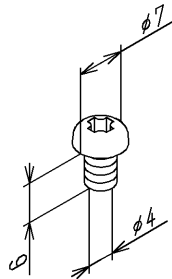

品番	TH613551	品名	なべタッピンねじ4×6	1 / 2
----	----------	----	-------------	-------

希望小売価格：¥ 160(税込価格:¥ 176)

必ず補修品リストで発注品番(色番、メッキ種別など含む)、数量をご確認ください。
ただし、タンク、便器などの補修品は発注品番に色番を付加してご発注ください。図中の番号は図番になります。

[分解図]

図番が記載されていないパーツは、補修品として設定されておりません。
構成品全体での交換をお願いします。

[外観図]

品番	TH613551	品名	なベタッピンねじ4×6	2 / 2
----	----------	----	-------------	-------

■特記事項(1/1)

- ・分解図、補修品リスト、互換性注意情報は最新のものをお使いください。
- ・発注品番の希望小売価格は予告なく変更する場合がありますので、最新の補修品リストをご確認ください。
- ・発注品番欄に「非補修品」と表示のものは、原則として定期的な補修は不要です。要望される場合は製品交換をご検討願います。
- ・分解図中に専用工具の記載がある場合でも、補修品リストに専用工具の記載のない場合は別売品です。
- ・補修品は、外観形状・色調が異なる場合がございます。
- ・図番は分解図中に記載の番号です。補修品を発注する際は「発注品番」に記載の品番でご発注ください。
- ・分解図中に図番があり補修品リストに図番・発注品番の記載のない補修品は、最寄りの取付店・販売店へご依頼してください。