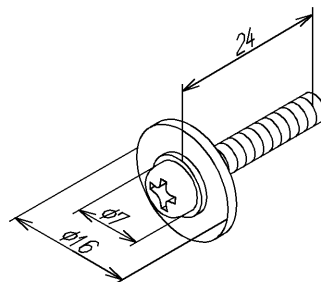

品番	TH61376M	品名	座金付なべ小ねじM4×24	1 / 2
----	----------	----	---------------	-------

希望小売価格：¥ 160(税込価格:¥ 176)

必ず補修品リストで発注品番(色番、メッキ種別など含む)、数量をご確認ください。
ただし、タンク、便器などの補修品は発注品番に色番を付加してご発注ください。図中の番号は図番になります。

[分解図]

図番が記載されていないパーツは、補修品として設定されておりません。
構成品全体での交換をお願いします。

[外観図]

品番	TH61376M	品名	座金付なべ小ねじM4×24	2 / 2
----	----------	----	---------------	-------

■特記事項(1/1)

- ・分解図、補修品リスト、互換性注意情報は最新のものをお使いください。
- ・発注品番の希望小売価格は予告なく変更する場合がありますので、最新の補修品リストをご確認ください。
- ・発注品番欄に「非補修品」と表示のものは、原則として定期的な補修は不要です。要望される場合は製品交換をご検討願います。
- ・分解図中に専用工具の記載がある場合でも、補修品リストに専用工具の記載のない場合は別売品です。
- ・補修品は、外観形状・色調が異なる場合がございます。
- ・図番は分解図中に記載の番号です。補修品を発注する際は「発注品番」に記載の品番でご発注ください。
- ・分解図中に図番があり補修品リストに図番・発注品番の記載のない補修品は、最寄りの取付店・販売店へご依頼してください。