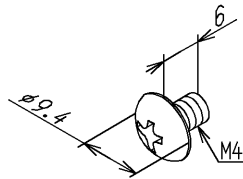

品番	TH61390	品名	トラス小ねじM4×6	1 / 2
----	---------	----	------------	-------

希望小売価格：¥ 160(税込価格:¥ 176)

必ず補修品リストで発注品番(色番、メッキ種別など含む)、数量をご確認ください。
ただし、タンク、便器などの補修品は発注品番に色番を付加してご発注ください。図中の番号は図番になります。

[分解図]

図番が記載されていないパーツは、補修品として設定されておりません。
構成部品全体の交換をお願いします。

[外観図]

品番	TH61390	品名	トラス小ねじM4×6	2 / 2
----	---------	----	------------	-------

■特記事項(1/1)

- ・分解図、補修品リスト、互換性注意情報は最新のものをお使いください。
- ・発注品番の希望小売価格は予告なく変更する場合がありますので、最新の補修品リストをご確認ください。
- ・発注品番欄に「非補修品」と表示のものは、原則として定期的な補修は不要です。要望される場合は製品交換をご検討願います。
- ・分解図中に専用工具の記載がある場合でも、補修品リストに専用工具の記載のない場合は別売品です。
- ・補修品は、外観形状・色調が異なる場合がございます。
- ・図番は分解図中に記載の番号です。補修品を発注する際は「発注品番」に記載の品番でご発注ください。
- ・分解図中に図番があり補修品リストに図番・発注品番の記載のない補修品は、最寄りの取付店・販売店へご依頼してください。