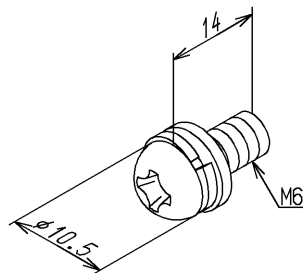

品番	TH61416	品名	座金付なべ小ねじM6×14	1 / 2
----	---------	----	---------------	-------

希望小売価格：¥ 550(税込価格:¥ 605)

必ず補修品リストで発注品番(色番、メッキ種別など含む)、数量をご確認ください。
ただし、タンク、便器などの補修品は発注品番に色番を付加してご発注ください。図中の番号は図番になります。

[分解図]

図番が記載されていないパーツは、補修品として設定されておりません。
構成品全体での交換をお願いします。

[外観図]

品番	TH61416	品名	座金付なべ小ねじM6×14	2 / 2
----	---------	----	---------------	-------

■特記事項(1/1)

- ・分解図、補修品リスト、互換性注意情報は最新のものをお使いください。
- ・発注品番の希望小売価格は予告なく変更する場合がありますので、最新の補修品リストをご確認ください。
- ・発注品番欄に「非補修品」と表示のものは、原則として定期的な補修は不要です。要望される場合は製品交換をご検討願います。
- ・分解図中に専用工具の記載がある場合でも、補修品リストに専用工具の記載のない場合は別売品です。
- ・補修品は、外観形状・色調が異なる場合がございます。
- ・図番は分解図中に記載の番号です。補修品を発注する際は「発注品番」に記載の品番でご発注ください。
- ・分解図中に図番があり補修品リストに図番・発注品番の記載のない補修品は、最寄りの取付店・販売店へご依頼してください。