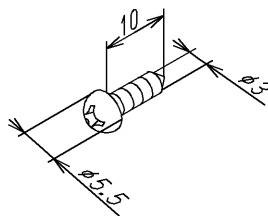

品番	TH61417	品名	なべタッピンねじ3×10	1 / 2
----	---------	----	--------------	-------

希望小売価格：¥ 160(税込価格:¥ 176)

必ず補修品リストで発注品番(色番、メッキ種別など含む)、数量をご確認ください。
ただし、タンク、便器などの補修品は発注品番に色番を付加してご発注ください。図中の番号は図番になります。

[分解図]

図番が記載されていないパーツは、補修品として設定されておりません。
構成部品全体の交換をお願いします。

[外観図]

品番	TH61417	品名	なベタッピンねじ3×10	2 / 2
----	---------	----	--------------	-------

■特記事項(1/1)

- ・分解図、補修品リスト、互換性注意情報は最新のものをお使いください。
- ・発注品番の希望小売価格は予告なく変更する場合がありますので、最新の補修品リストをご確認ください。
- ・発注品番欄に「非補修品」と表示のものは、原則として定期的な補修は不要です。要望される場合は製品交換をご検討願います。
- ・分解図中に専用工具の記載がある場合でも、補修品リストに専用工具の記載のない場合は別売品です。
- ・補修品は、外観形状・色調が異なる場合がございます。
- ・図番は分解図中に記載の番号です。補修品を発注する際は「発注品番」に記載の品番でご発注ください。
- ・分解図中に図番があり補修品リストに図番・発注品番の記載のない補修品は、最寄りの取付店・販売店へご依頼してください。