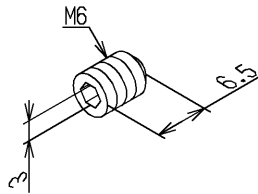

品番	TH61421RM	品名	止めねじM6×6.5	1 / 2
----	-----------	----	------------	-------

希望小売価格：¥ 920(税込価格:¥ 1,012)

必ず補修品リストで発注品番(色番、メッキ種別など含む)、数量をご確認ください。  
ただし、タンク、便器などの補修品は発注品番に色番を付加してご発注ください。図中の番号は図番になります。

[分解図]

図番が記載されていないパーツは、補修品として設定されておりません。  
構成部品全体の交換をお願いします。

[外観図]

品番	TH61421RM	品名	止めねじM6×6.5	2 / 2
----	-----------	----	------------	-------

■特記事項(1/1)

- ・分解図、補修品リスト、互換性注意情報は最新のものをお使いください。
- ・発注品番の希望小売価格は予告なく変更する場合がありますので、最新の補修品リストをご確認ください。
- ・発注品番欄に「非補修品」と表示のものは、原則として定期的な補修は不要です。要望される場合は製品交換をご検討願います。
- ・分解図中に専用工具の記載がある場合でも、補修品リストに専用工具の記載のない場合は別売品です。
- ・補修品は、外観形状・色調が異なる場合がございます。
- ・図番は分解図中に記載の番号です。補修品を発注する際は「発注品番」に記載の品番でご発注ください。
- ・分解図中に図番があり補修品リストに図番・発注品番の記載のない補修品は、最寄りの取付店・販売店へご依頼してください。