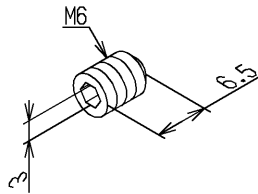

品番	TH61421RM	品名	止めねじM6×6.5	1 / 2
----	-----------	----	------------	-------

希望小売価格：¥ 960(税込価格:¥ 1,056)

必ず補修品リストで発注品番(色番、メッキ種別など含む)、数量をご確認ください。
ただし、タンク、便器などの補修品は発注品番に色番を付加してご発注ください。図中の番号は図番になります。

[分解図]

図番が記載されていないパーツは、補修品として設定されておりません。
構成部品全体の交換をお願いします。

[外観図]

品番	TH61421RM	品名	止めねじM6×6.5	2 / 2
----	-----------	----	------------	-------

■特記事項(1/1)

- ・分解図、補修品リスト、互換性注意情報は最新のものをお使いください。
- ・発注品番の希望小売価格は予告なく変更する場合がありますので、最新の補修品リストをご確認ください。
- ・発注品番欄に「非補修品」と表示のものは、原則として定期的な補修は不要です。要望される場合は製品交換をご検討願います。
- ・分解図中に専用工具の記載がある場合でも、補修品リストに専用工具の記載のない場合は別売品です。
- ・補修品は、外観形状・色調が異なる場合がございます。
- ・図番は分解図中に記載の番号です。補修品を発注する際は「発注品番」に記載の品番でご発注ください。
- ・分解図中に図番があり補修品リストに図番・発注品番の記載のない補修品は、最寄りの取付店・販売店へご依頼してください。