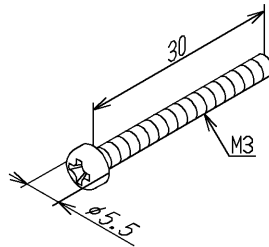

品番	TH61423	品名	なべ小ねじM3×30	1 / 2
----	---------	----	------------	-------

希望小売価格：¥ 160(税込価格:¥ 176)

必ず補修品リストで発注品番(色番、メッキ種別など含む)、数量をご確認ください。  
ただし、タンク、便器などの補修品は発注品番に色番を付加してご発注ください。図中の番号は図番になります。

[分解図]

図番が記載されていないパーツは、補修品として設定されておりません。  
構成品全体での交換をお願いします。

[外観図]

品番	TH61423	品名	なべ小ねじM3×30	2 / 2
----	---------	----	------------	-------

■特記事項(1/1)

- ・分解図、補修品リスト、互換性注意情報は最新のものをお使いください。
- ・発注品番の希望小売価格は予告なく変更する場合がありますので、最新の補修品リストをご確認ください。
- ・発注品番欄に「非補修品」と表示のものは、原則として定期的な補修は不要です。要望される場合は製品交換をご検討願います。
- ・分解図中に専用工具の記載がある場合でも、補修品リストに専用工具の記載のない場合は別売品です。
- ・補修品は、外観形状・色調が異なる場合がございます。
- ・図番は分解図中に記載の番号です。補修品を発注する際は「発注品番」に記載の品番でご発注ください。
- ・分解図中に図番があり補修品リストに図番・発注品番の記載のない補修品は、最寄りの取付店・販売店へご依頼してください。