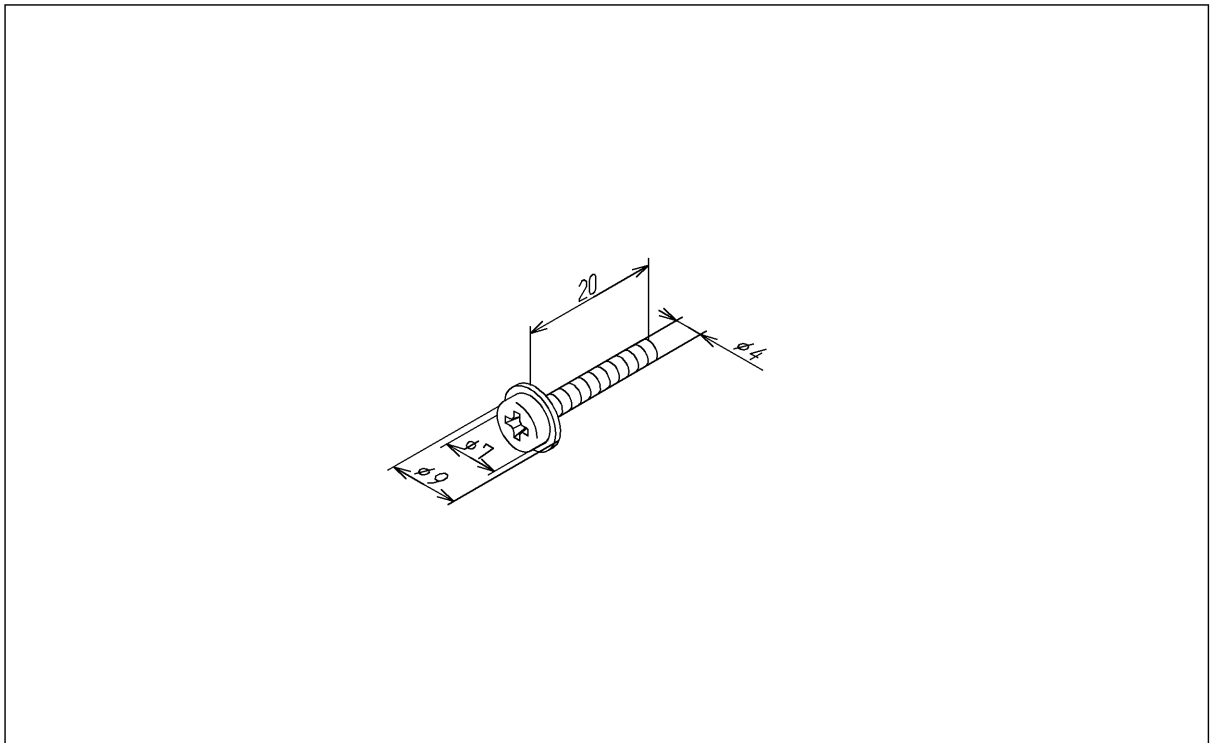

品番	TH615131	品名	座付なベタッピンねじ4×20	1 / 2
----	----------	----	----------------	-------

希望小売価格：¥ 310(税込価格:¥ 341)

必ず補修品リストで発注品番(色番、メッキ種別など含む)、数量をご確認ください。
ただし、タンク、便器などの補修品は発注品番に色番を付加してご発注ください。図中の番号は図番になります。

[分解図]

[外観図]

品番	TH615131	品名	座付なベタッピンねじ4×20	2 / 2
----	----------	----	----------------	-------

■特記事項(1/1)

- ・分解図、補修品リスト、互換性注意情報は最新のものをお使いください。
- ・発注品番の希望小売価格は予告なく変更する場合がありますので、最新の補修品リストをご確認ください。
- ・発注品番欄に「非補修品」と表示のものは、原則として定期的な補修は不要です。要望される場合は製品交換をご検討願います。
- ・分解図中に専用工具の記載がある場合でも、補修品リストに専用工具の記載のない場合は別売品です。
- ・補修品は、外観形状・色調が異なる場合がございます。
- ・図番は分解図中に記載の番号です。補修品を発注する際は「発注品番」に記載の品番でご発注ください。
- ・分解図中に図番があり補修品リストに図番・発注品番の記載のない補修品は、最寄りの取付店・販売店へご依頼してください。