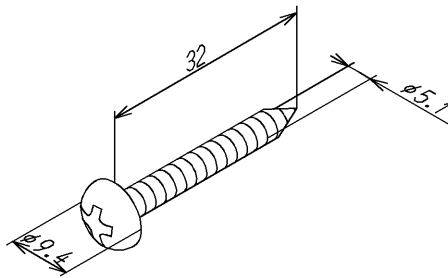

品番	TH61602	品名	丸木ねじ	1 / 2
----	---------	----	------	-------

希望小売価格：¥ 380(税込価格:¥ 418)

必ず補修品リストで発注品番(色番、メッキ種別など含む)、数量をご確認ください。
ただし、タンク、便器などの補修品は発注品番に色番を付加してご発注ください。図中の番号は図番になります。

[分解図]

図番が記載されていないパーツは、補修品として設定されておりません。
構成品全体での交換をお願いします。

[外観図]

品番	TH61602	品名	丸木ねじ	2 / 2
----	---------	----	------	-------

■特記事項(1/1)

- ・分解図、補修品リスト、互換性注意情報は最新のものをお使いください。
- ・発注品番の希望小売価格は予告なく変更する場合がありますので、最新の補修品リストをご確認ください。
- ・発注品番欄に「非補修品」と表示のものは、原則として定期的な補修は不要です。要望される場合は製品交換をご検討願います。
- ・分解図中に専用工具の記載がある場合でも、補修品リストに専用工具の記載のない場合は別売品です。
- ・補修品は、外観形状・色調が異なる場合がございます。
- ・図番は分解図中に記載の番号です。補修品を発注する際は「発注品番」に記載の品番でご発注ください。
- ・分解図中に図番があり補修品リストに図番・発注品番の記載のない補修品は、最寄りの取付店・販売店へご依頼してください。