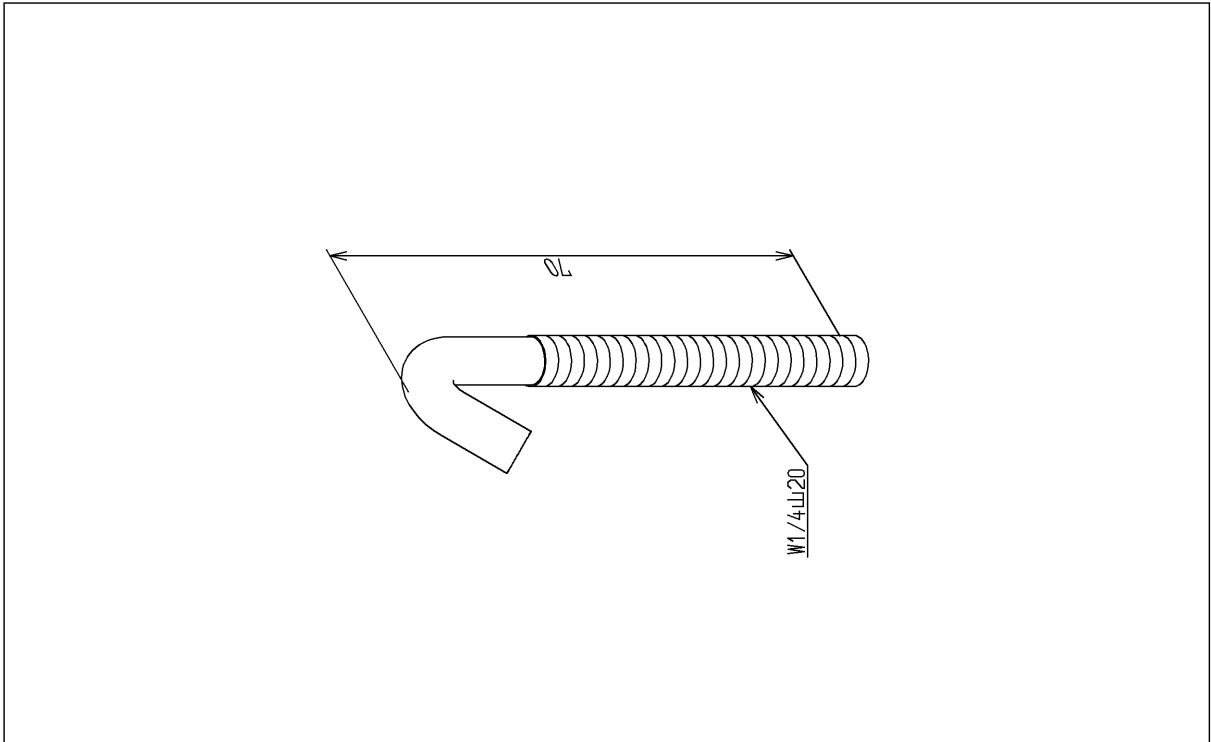

品番	TH62186	品名	取付ボルト	1 / 2
----	---------	----	-------	-------

希望小売価格：¥ 260 (税込価格：¥ 286)

必ず補修品リストで発注品番(色番、メッキ種別など含む)、数量をご確認ください。
 ただし、タンク、便器などの補修品は発注品番に色番を付加してご発注ください。図中の番号は図番になります。

[分解図]

[外観図]

品番	TH62186	品名	取付ボルト	2 / 2
----	---------	----	-------	-------