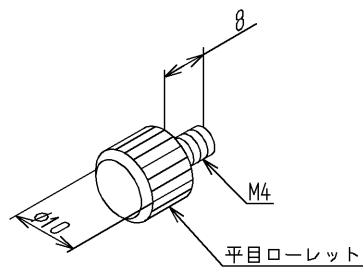

品番	TH62280	品名	化粧ねじ	1 / 2
----	---------	----	------	-------

希望小売価格：¥ 820 (税込価格：¥ 902)

必ず補修品リストで発注品番(色番、メッキ種別など含む)、数量をご確認ください。
ただし、タンク、便器などの補修品は発注品番に色番を付加してご発注ください。図中の番号は図番になります。

[分解図]

図番が記載されていないパーツは、補修品として設定されておりません。
構成部品全体の交換をお願いします。

[外観図]

品番	TH62280	品名	化粧ねじ	2 / 2
----	---------	----	------	-------

■特記事項(1/1)

- ・分解図、補修品リスト、互換性注意情報は最新のものをお使いください。
- ・発注品番の希望小売価格は予告なく変更する場合がありますので、最新の補修品リストをご確認ください。
- ・発注品番欄に「非補修品」と表示のものは、原則として定期的な補修は不要です。要望される場合は製品交換をご検討願います。
- ・分解図中に専用工具の記載がある場合でも、補修品リストに専用工具の記載のない場合は別売品です。
- ・補修品は、外観形状・色調が異なる場合がございます。
- ・図番は分解図中に記載の番号です。補修品を発注する際は「発注品番」に記載の品番でご発注ください。
- ・分解図中に図番があり補修品リストに図番・発注品番の記載のない補修品は、最寄りの取付店・販売店へご依頼してください。