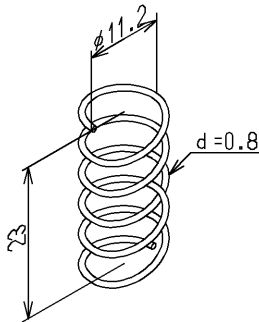

品番	TH64037	品名	ばね	1 / 2
----	---------	----	----	-------

希望小売価格：¥ 160(税込価格:¥ 176)

必ず補修品リストで発注品番(色番、メッキ種別など含む)、数量をご確認ください。
ただし、タンク、便器などの補修品は発注品番に色番を付加してご発注ください。図中の番号は図番になります。

[分解図]

図番が記載されていないパーツは、補修品として設定されておりません。
構成品全体での交換をお願いします。

[外観図]

品番	TH64037	品名	ばね	2 / 2
----	---------	----	----	-------

■特記事項(1/1)

- ・分解図、補修品リスト、互換性注意情報は最新のものをお使いください。
- ・発注品番の希望小売価格は予告なく変更する場合がありますので、最新の補修品リストをご確認ください。
- ・発注品番欄に「非補修品」と表示のものは、原則として定期的な補修は不要です。要望される場合は製品交換をご検討願います。
- ・分解図中に専用工具の記載がある場合でも、補修品リストに専用工具の記載のない場合は別売品です。
- ・補修品は、外観形状・色調が異なる場合がございます。
- ・図番は分解図中に記載の番号です。補修品を発注する際は「発注品番」に記載の品番でご発注ください。
- ・分解図中に図番があり補修品リストに図番・発注品番の記載のない補修品は、最寄りの取付店・販売店へご依頼してください。