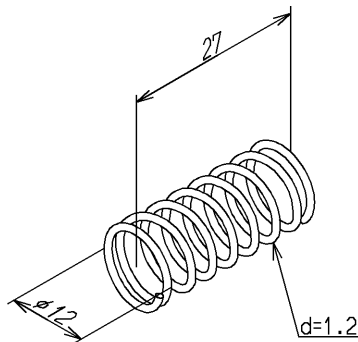

品番	TH64048	品名	ばね	1 / 2
----	---------	----	----	-------

希望小売価格：¥ 230(税込価格:¥ 253)

必ず補修品リストで発注品番(色番、メッキ種別など含む)、数量をご確認ください。  
ただし、タンク、便器などの補修品は発注品番に色番を付加してご発注ください。図中の番号は図番になります。

[分解図]

図番が記載されていないパーツは、補修品として設定されておりません。  
構成品全体での交換をお願いします。

[外観図]

品番	TH64048	品名	ばね	2 / 2
----	---------	----	----	-------

■特記事項(1/1)

- ・分解図、補修品リスト、互換性注意情報は最新のものをお使いください。
- ・発注品番の希望小売価格は予告なく変更する場合がありますので、最新の補修品リストをご確認ください。
- ・発注品番欄に「非補修品」と表示のものは、原則として定期的な補修は不要です。要望される場合は製品交換をご検討願います。
- ・分解図中に専用工具の記載がある場合でも、補修品リストに専用工具の記載のない場合は別売品です。
- ・補修品は、外観形状・色調が異なる場合がございます。
- ・図番は分解図中に記載の番号です。補修品を発注する際は「発注品番」に記載の品番でご発注ください。
- ・分解図中に図番があり補修品リストに図番・発注品番の記載のない補修品は、最寄りの取付店・販売店へご依頼してください。