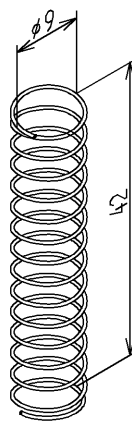

品番	TH64055	品名	ばね	1 / 2
----	---------	----	----	-------

希望小売価格：¥ 230(税込価格:¥ 253)

必ず補修品リストで発注品番(色番、メッキ種別など含む)、数量をご確認ください。
ただし、タンク、便器などの補修品は発注品番に色番を付加してご発注ください。図中の番号は図番になります。

[分解図]

図番が記載されていないパーツは、補修品として設定されておりません。
構成品全体での交換をお願いします。

[外観図]

品番	TH64055	品名	ばね	2 / 2
----	---------	----	----	-------

■特記事項(1/1)

- ・分解図、補修品リスト、互換性注意情報は最新のものをお使いください。
- ・発注品番の希望小売価格は予告なく変更する場合がありますので、最新の補修品リストをご確認ください。
- ・発注品番欄に「非補修品」と表示のものは、原則として定期的な補修は不要です。要望される場合は製品交換をご検討願います。
- ・分解図中に専用工具の記載がある場合でも、補修品リストに専用工具の記載のない場合は別売品です。
- ・補修品は、外観形状・色調が異なる場合がございます。
- ・図番は分解図中に記載の番号です。補修品を発注する際は「発注品番」に記載の品番でご発注ください。
- ・分解図中に図番があり補修品リストに図番・発注品番の記載のない補修品は、最寄りの取付店・販売店へご依頼してください。

【補修品リスト】 注1：発注品番の数量1個当たりの価格です。

図番	発注品番	品名	希望小売価格 (税込価格)注1	数量	材料	備考
TH64055	TH64055	ばね	¥ 230 (¥ 253)	1	ステンレス鋼	