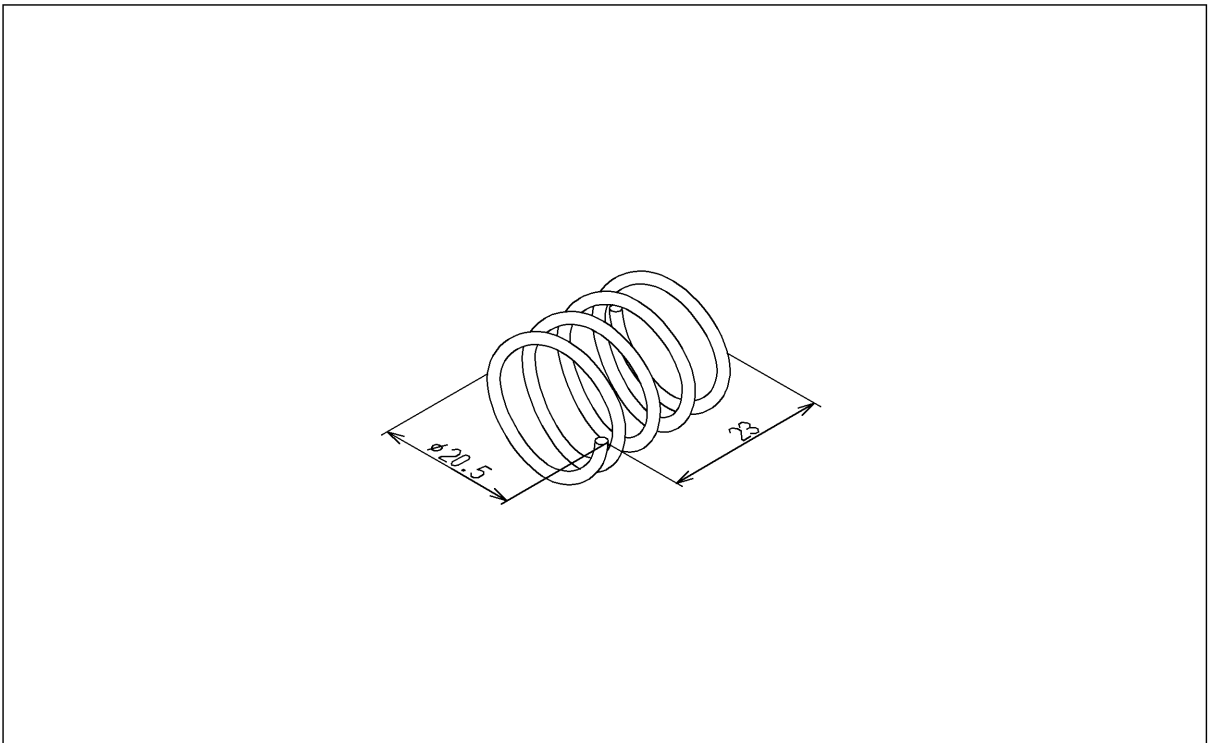

品番	TH64128R	品名	ばね	1 / 2
----	----------	----	----	-------

希望小売価格：¥ 230 (税込価格：¥ 253)

必ず補修品リストで発注品番(色番、メッキ種別など含む)、数量をご確認ください。  
ただし、タンク、便器などの補修品は発注品番に色番を付加してご発注ください。図中の番号は図番になります。

[分解図]

[外観図]

品番	TH64128R	品名	ばね	2 / 2
----	----------	----	----	-------