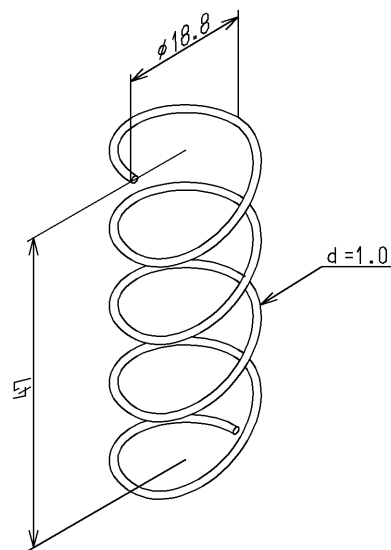

品番	TH64143	品名	ばね	1 / 2
----	---------	----	----	-------

希望小売価格：¥ 160(税込価格:¥ 176)

必ず補修品リストで発注品番(色番、メッキ種別など含む)、数量をご確認ください。
ただし、タンク、便器などの補修品は発注品番に色番を付加してご発注ください。図中の番号は図番になります。

[分解図]

図番が記載されていないパーツは、補修品として設定されておりません。
構成品全体での交換をお願いします。

[外観図]

品番	TH64143	品名	ばね	2 / 2
----	---------	----	----	-------

■特記事項(1/1)

- ・分解図、補修品リスト、互換性注意情報は最新のものをお使いください。
- ・発注品番の希望小売価格は予告なく変更する場合がありますので、最新の補修品リストをご確認ください。
- ・発注品番欄に「非補修品」と表示のものは、原則として定期的な補修は不要です。要望される場合は製品交換をご検討願います。
- ・分解図中に専用工具の記載がある場合でも、補修品リストに専用工具の記載のない場合は別売品です。
- ・補修品は、外観形状・色調が異なる場合がございます。
- ・図番は分解図中に記載の番号です。補修品を発注する際は「発注品番」に記載の品番でご発注ください。
- ・分解図中に図番があり補修品リストに図番・発注品番の記載のない補修品は、最寄りの取付店・販売店へご依頼してください。