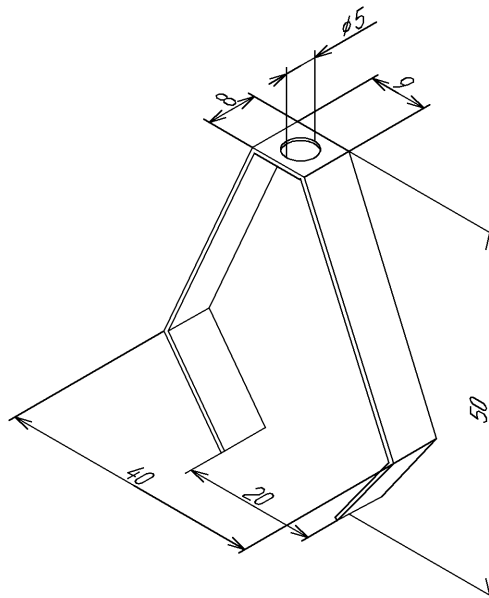

品番	TH64148	品名	板ばね	1 / 2
----	---------	----	-----	-------

希望小売価格：¥ 210(税込価格：¥ 231)

必ず補修品リストで発注品番(色番、メッキ種別など含む)、数量をご確認ください。  
ただし、タンク、便器などの補修品は発注品番に色番を付加してご発注ください。図中の番号は図番になります。

[分解図]

図番が記載されていないパーツは、補修品として設定されておりません。  
構成品全体での交換をお願いします。

[外観図]

品番	TH64148	品名	板ばね	2 / 2
----	---------	----	-----	-------

■特記事項(1/1)

- ・分解図、補修品リスト、互換性注意情報は最新のものをお使いください。
- ・発注品番の希望小売価格は予告なく変更する場合がありますので、最新の補修品リストをご確認ください。
- ・発注品番欄に「非補修品」と表示のものは、原則として定期的な補修は不要です。要望される場合は製品交換をご検討願います。
- ・分解図中に専用工具の記載がある場合でも、補修品リストに専用工具の記載のない場合は別売品です。
- ・補修品は、外観形状・色調が異なる場合がございます。
- ・図番は分解図中に記載の番号です。補修品を発注する際は「発注品番」に記載の品番でご発注ください。
- ・分解図中に図番があり補修品リストに図番・発注品番の記載のない補修品は、最寄りの取付店・販売店へご依頼してください。