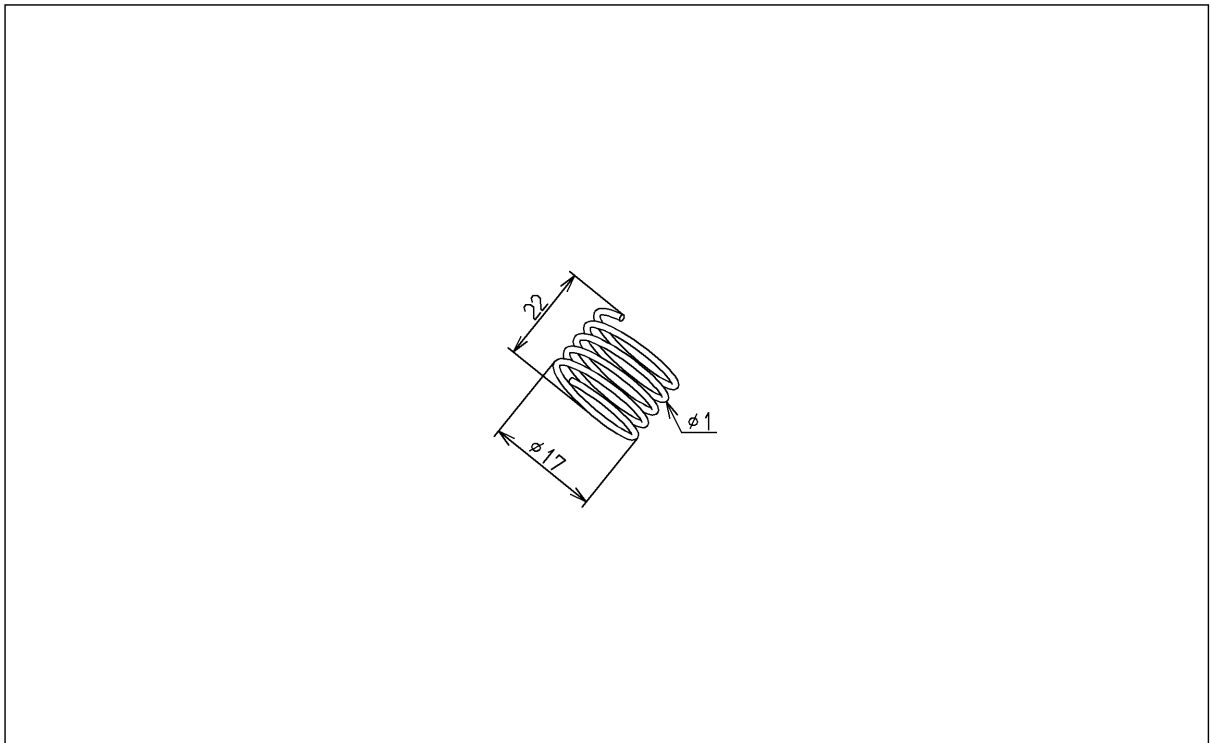

品番	TH64233R	品名	ばね	1 / 2
----	----------	----	----	-------

希望小売価格：¥ 160(税込価格:¥ 176)

必ず補修品リストで発注品番(色番、メッキ種別など含む)、数量をご確認ください。
ただし、タンク、便器などの補修品は発注品番に色番を付加してご発注ください。図中の番号は図番になります。

[分解図]

[外観図]

品番	TH64233R	品名	ばね	2 / 2
----	----------	----	----	-------