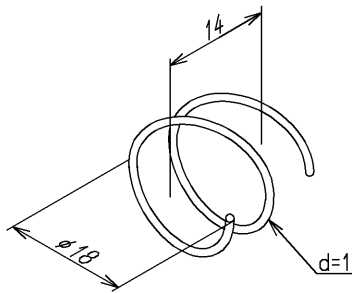

品番	TH64252	品名	ばね	1 / 2
----	---------	----	----	-------

希望小売価格：¥ 1,300(税込価格：¥ 1,430)

必ず補修品リストで発注品番(色番、メッキ種別など含む)、数量をご確認ください。
ただし、タンク、便器などの補修品は発注品番に色番を付加してご発注ください。図中の番号は図番になります。

[分解図]

図番が記載されていないパーツは、補修品として設定されておりません。
構成部品全体の交換をお願いします。

[外観図]

品番	TH64252	品名	ばね	2 / 2
----	---------	----	----	-------

■特記事項(1/1)

- ・分解図、補修品リスト、互換性注意情報は最新のものをお使いください。
- ・発注品番の希望小売価格は予告なく変更する場合がありますので、最新の補修品リストをご確認ください。
- ・発注品番欄に「非補修品」と表示のものは、原則として定期的な補修は不要です。要望される場合は製品交換をご検討願います。
- ・分解図中に専用工具の記載がある場合でも、補修品リストに専用工具の記載のない場合は別売品です。
- ・補修品は、外観形状・色調が異なる場合がございます。
- ・図番は分解図中に記載の番号です。補修品を発注する際は「発注品番」に記載の品番でご発注ください。
- ・分解図中に図番があり補修品リストに図番・発注品番の記載のない補修品は、最寄りの取付店・販売店へご依頼してください。