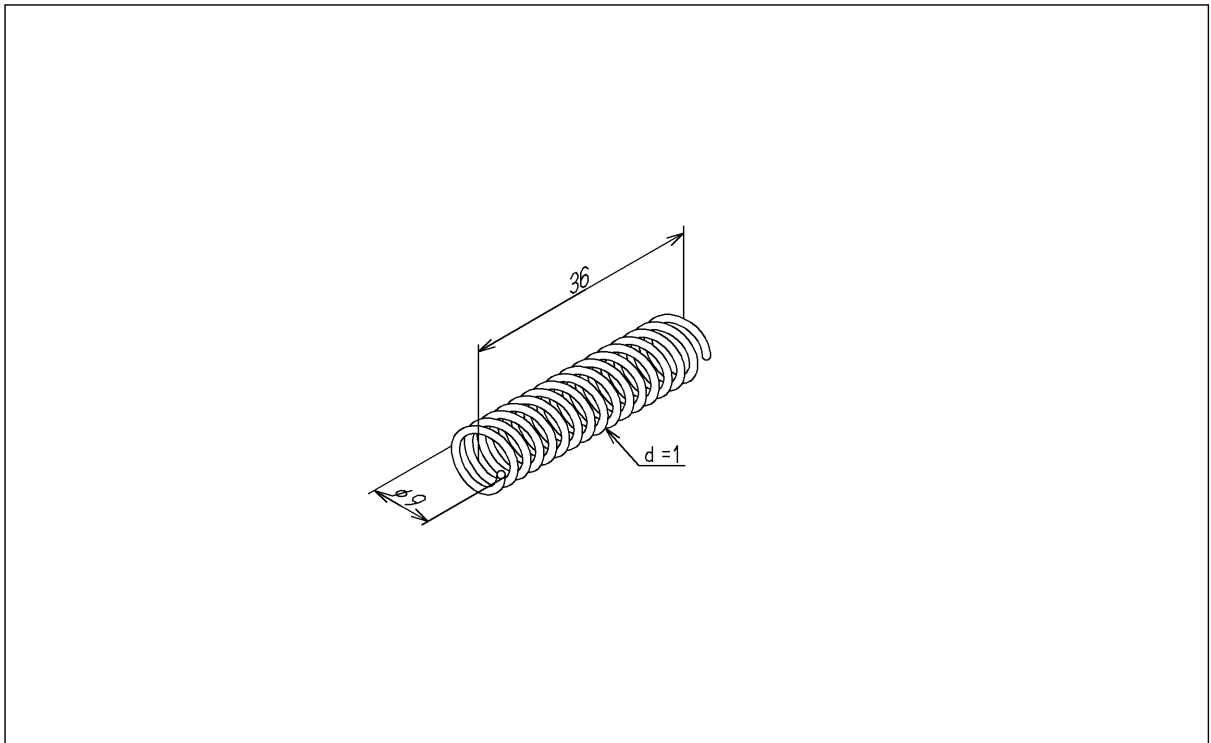

品番	TH64278	品名	ばね	1 / 2
----	---------	----	----	-------

希望小売価格：¥ 490(税込価格:¥ 539)

必ず補修品リストで発注品番(色番、メッキ種別など含む)、数量をご確認ください。
ただし、タンク、便器などの補修品は発注品番に色番を付加してご発注ください。図中の番号は図番になります。

[分解図]

[外観図]

品番	TH64278	品名	ばね	2 / 2
----	---------	----	----	-------