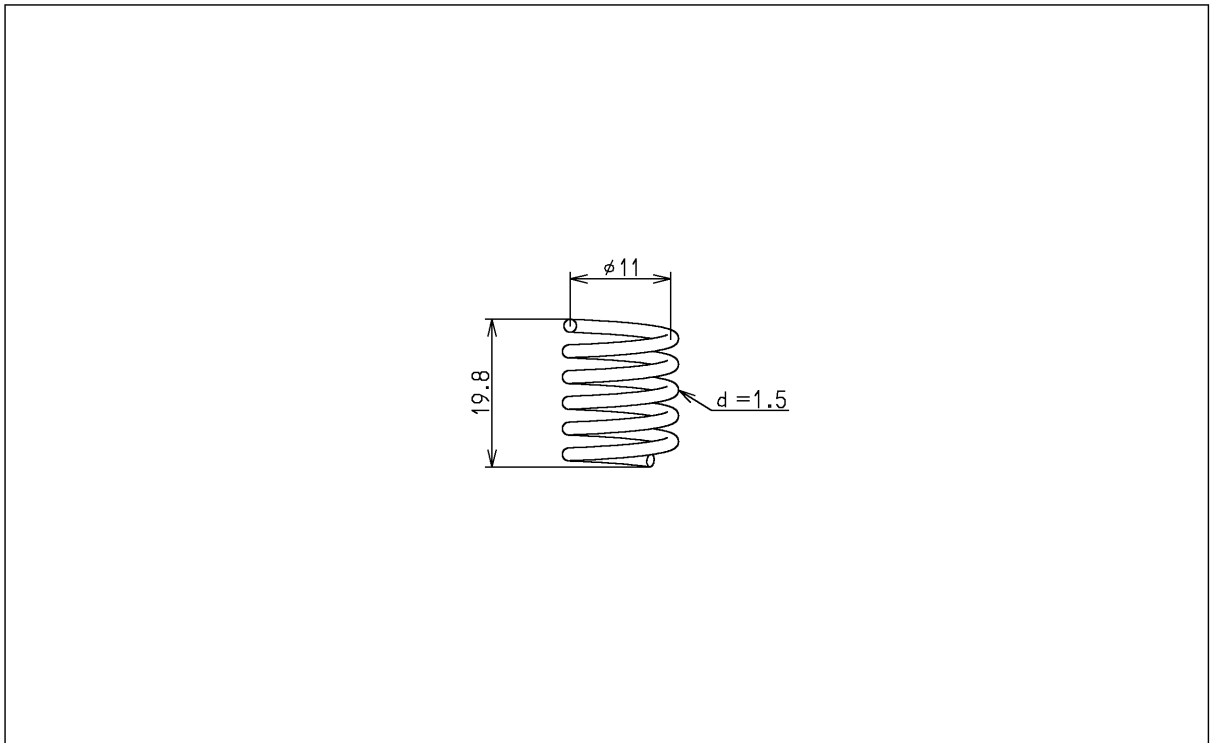

品番	TH64281	品名	ばね	1 / 2
----	---------	----	----	-------

希望小売価格：¥ 180(税込価格:¥ 198)

必ず補修品リストで発注品番(色番、メッキ種別など含む)、数量をご確認ください。
ただし、タンク、便器などの補修品は発注品番に色番を付加してご発注ください。図中の番号は図番になります。

[分解図]

[外観図]

品番	TH64281	品名	ばね	2 / 2
----	---------	----	----	-------