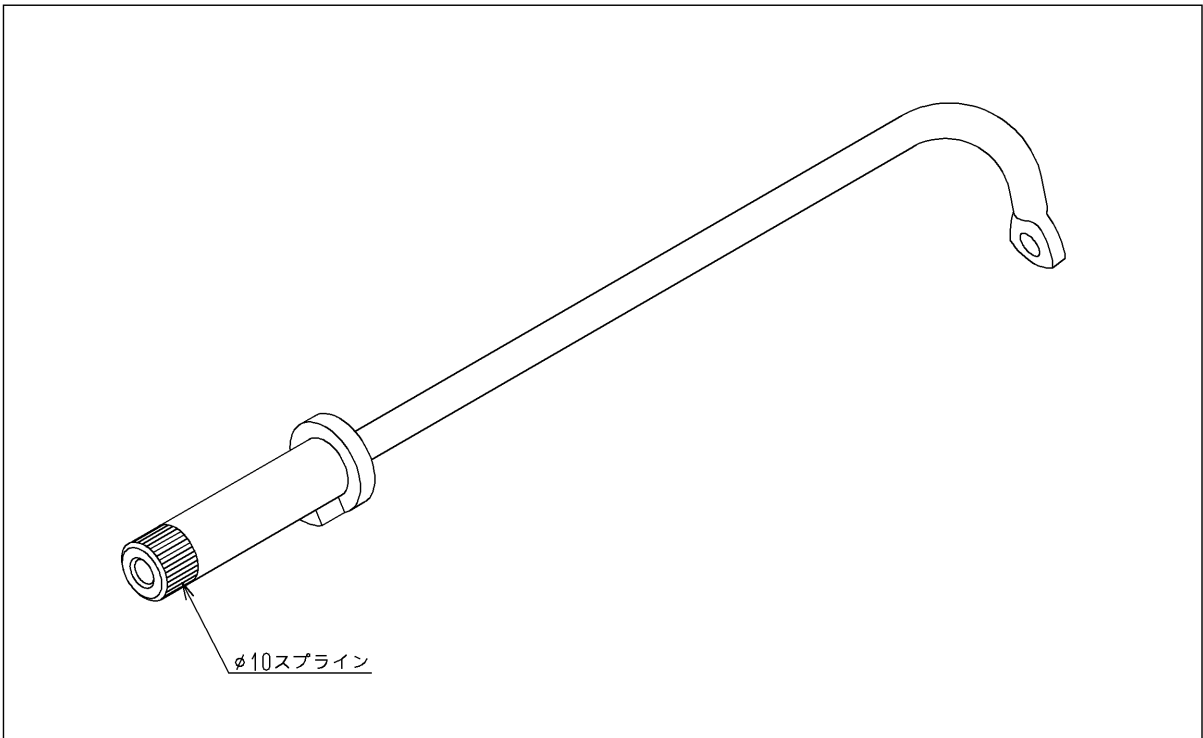

品番	TH663223W	品名	スピンドルレバー	1 / 2
----	-----------	----	----------	-------

希望小売価格：¥ 870(税込価格:¥ 957)

必ず補修品リストで発注品番(色番、メッキ種別など含む)、数量をご確認ください。  
ただし、タンク、便器などの補修品は発注品番に色番を付加してご発注ください。図中の番号は図番になります。

[分解図]

[外観図]

品番	TH663223W	品名	スピンドルレバー	2 / 2
----	-----------	----	----------	-------

【補修品リスト】 注1：発注品番の数量1個当たりの価格です。

図番	発注品番	品名	希望小売価格 (税込価格)注1	数量	材料	備考
TH663223W	TH663223W	スピンドルレバー	¥ 870(¥ 957)	1	黄銅 他	