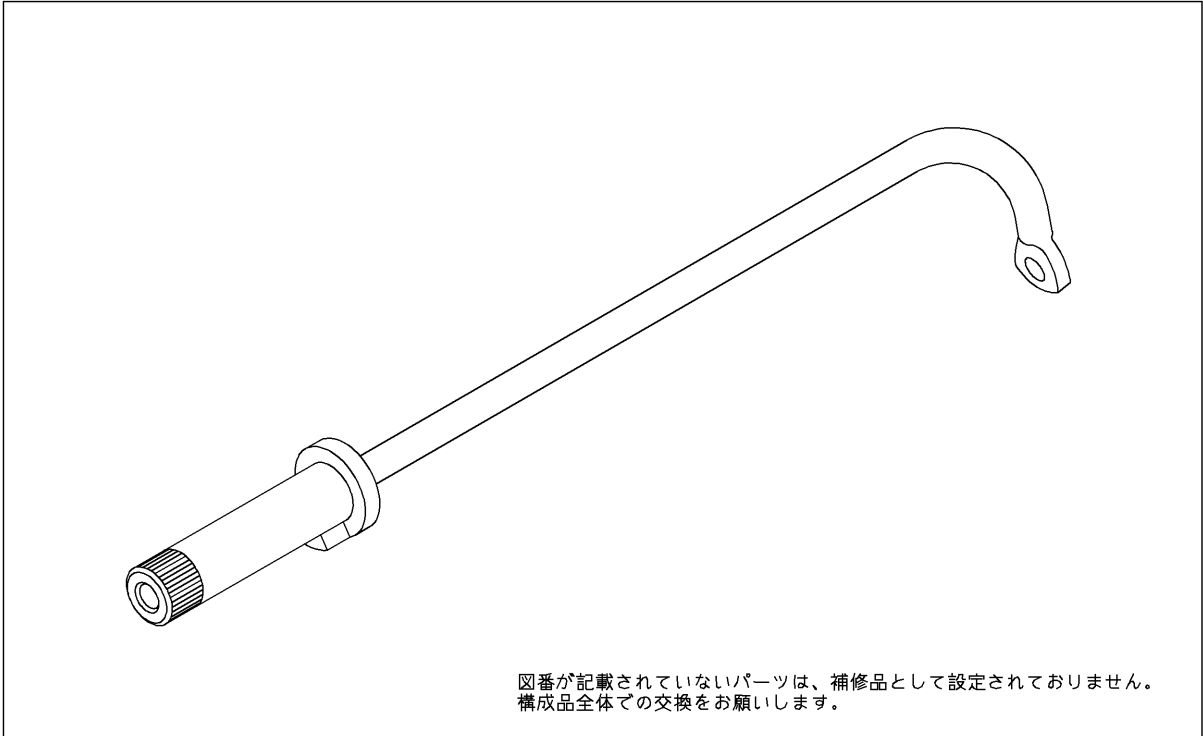

品番	TH663223W	品名	スピンドルレバー	1 / 2
----	-----------	----	----------	-------

希望小売価格：¥ 870(税込価格:¥ 957)

必ず補修品リストで発注品番(色番、メッキ種別など含む)、数量をご確認ください。  
ただし、タンク、便器などの補修品は発注品番に色番を付加してご発注ください。図中の番号は図番になります。

[分解図]

[外観図]

品番	TH663223W	品名	スピンドルレバー	2 / 2
----	-----------	----	----------	-------