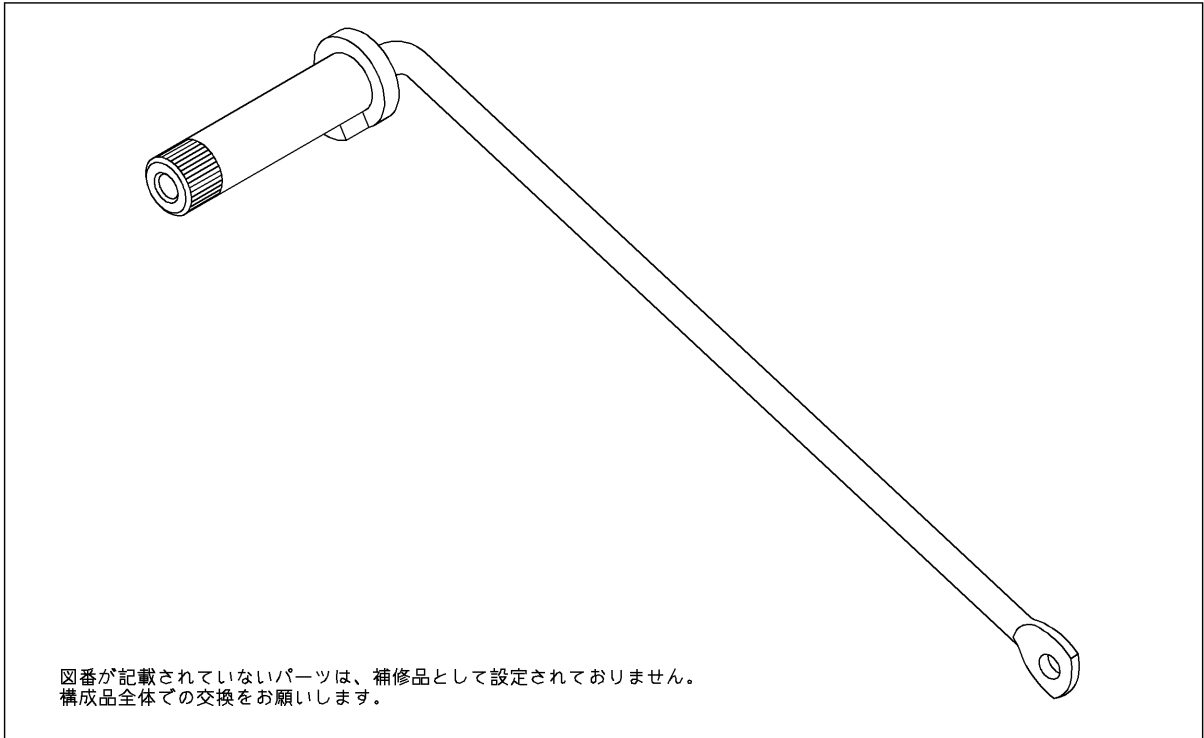

品番	TH66325W	品名	スピンドルレバー	1 / 2
----	----------	----	----------	-------

希望小売価格：¥ 870 (税込価格：¥ 957)

必ず補修品リストで発注品番(色番、メッキ種別など含む)、数量をご確認ください。
ただし、タンク、便器などの補修品は発注品番に色番を付加してご発注ください。図中の番号は図番になります。

[分解図]

[外観図]

品番	TH66325W	品名	スピンドルレバー	2 / 2
----	----------	----	----------	-------