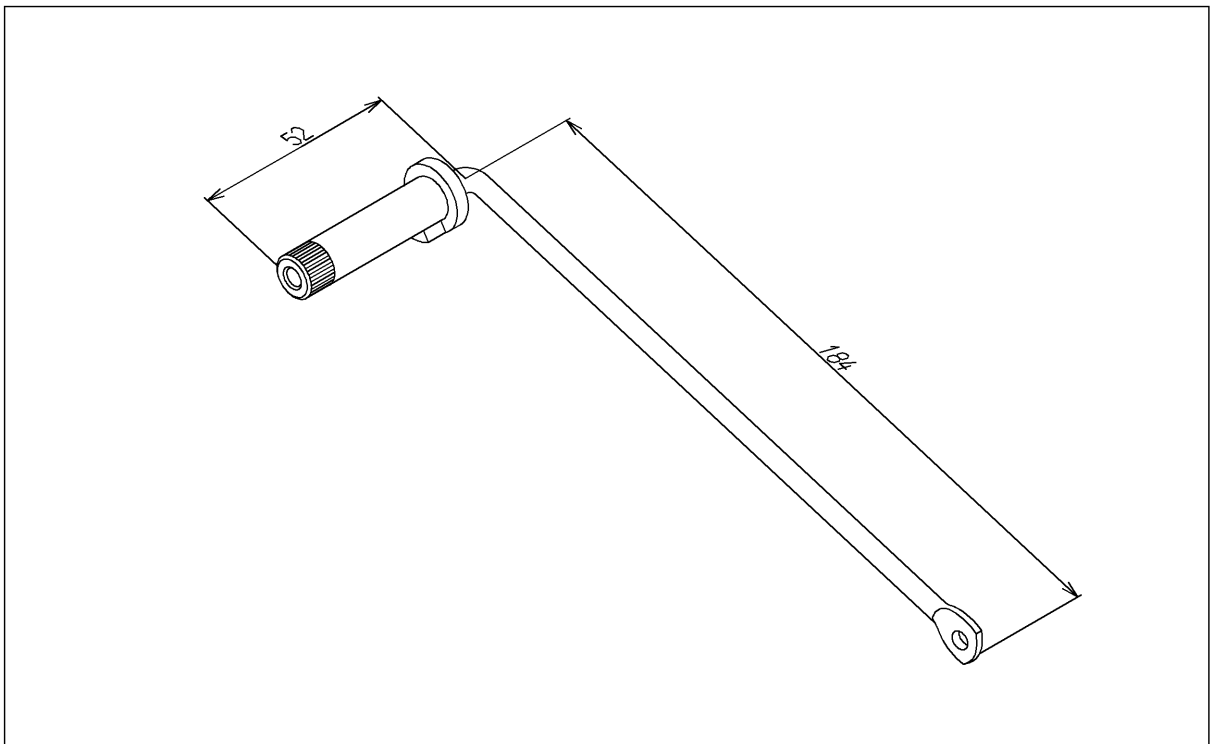

品番	TH66325W	品名	スピンドルレバー	1 / 2
----	----------	----	----------	-------

希望小売価格：¥ 870 (税込価格：¥ 957)

必ず補修品リストで発注品番(色番、メッキ種別など含む)、数量をご確認ください。
ただし、タンク、便器などの補修品は発注品番に色番を付加してご発注ください。図中の番号は図番になります。

[分解図]

[外観図]

品番	TH66325W	品名	スピンドルレバー	2 / 2
----	----------	----	----------	-------