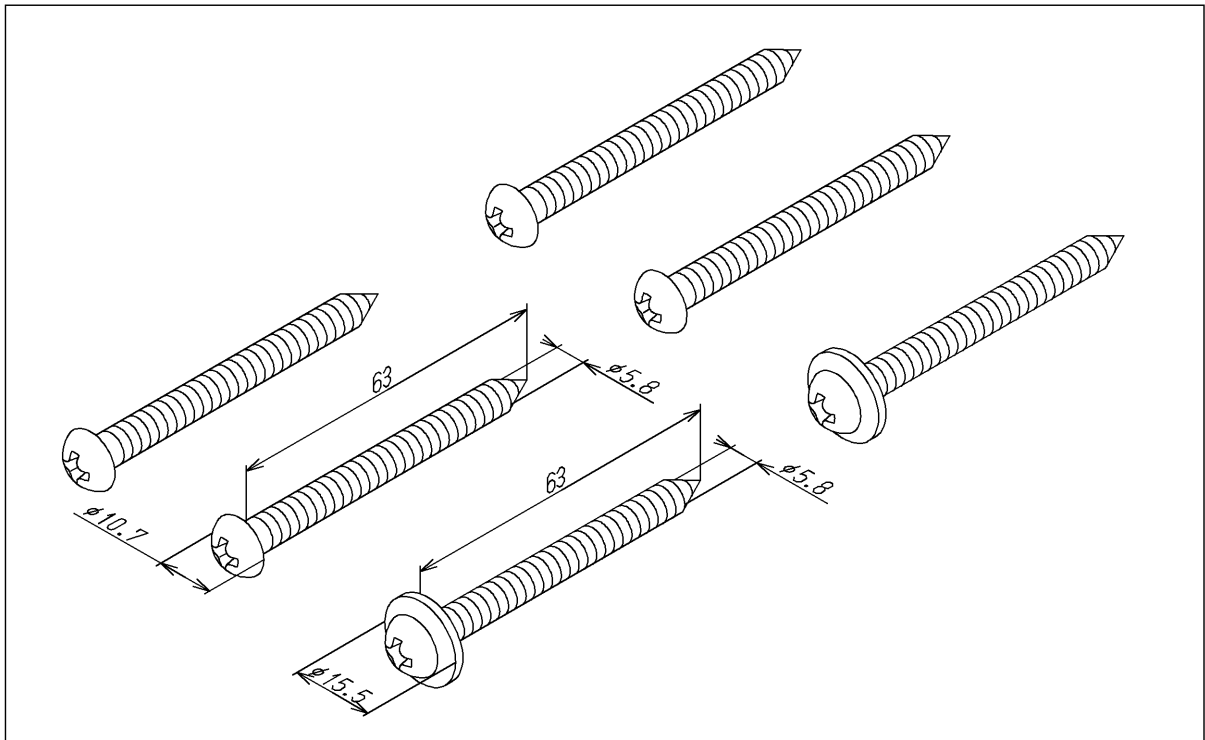

品番	TH67003SZA	品名	丸木ねじ	1 / 2
----	------------	----	------	-------

希望小売価格：¥ 410(税込価格：¥ 451)

必ず補修品リストで発注品番(色番、メッキ種別など含む)、数量をご確認ください。
 ただし、タンク、便器などの補修品は発注品番に色番を付加してご発注ください。図中の番号は図番になります。

[分解図]

[外観図]

品番	TH67003SZA	品名	丸木ねじ	2 / 2
----	------------	----	------	-------