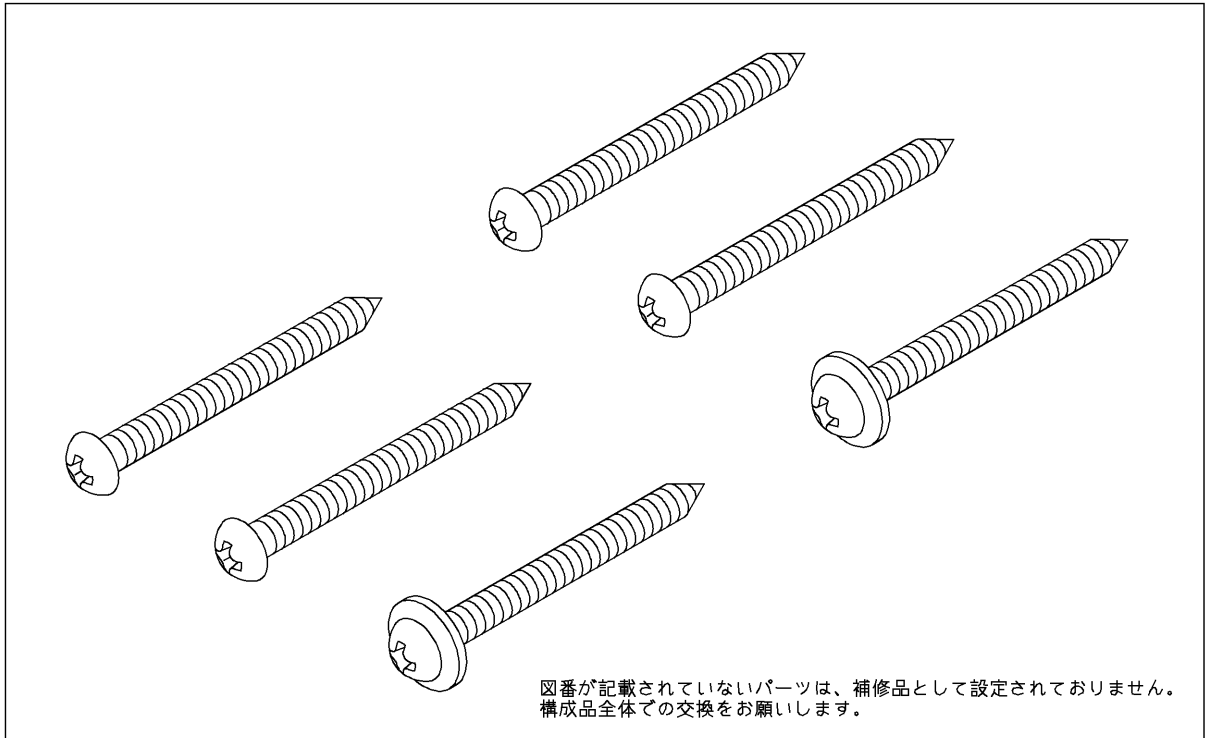

品番	TH67003SZA	品名	丸木ねじ	1 / 2
----	------------	----	------	-------

希望小売価格：¥ 410(税込価格：¥ 451)

必ず補修品リストで発注品番(色番、メッキ種別など含む)、数量をご確認ください。
 ただし、タンク、便器などの補修品は発注品番に色番を付加してご発注ください。図中の番号は図番になります。

[分解図]

[外観図]

品番	TH67003SZA	品名	丸木ねじ	2 / 2
----	------------	----	------	-------