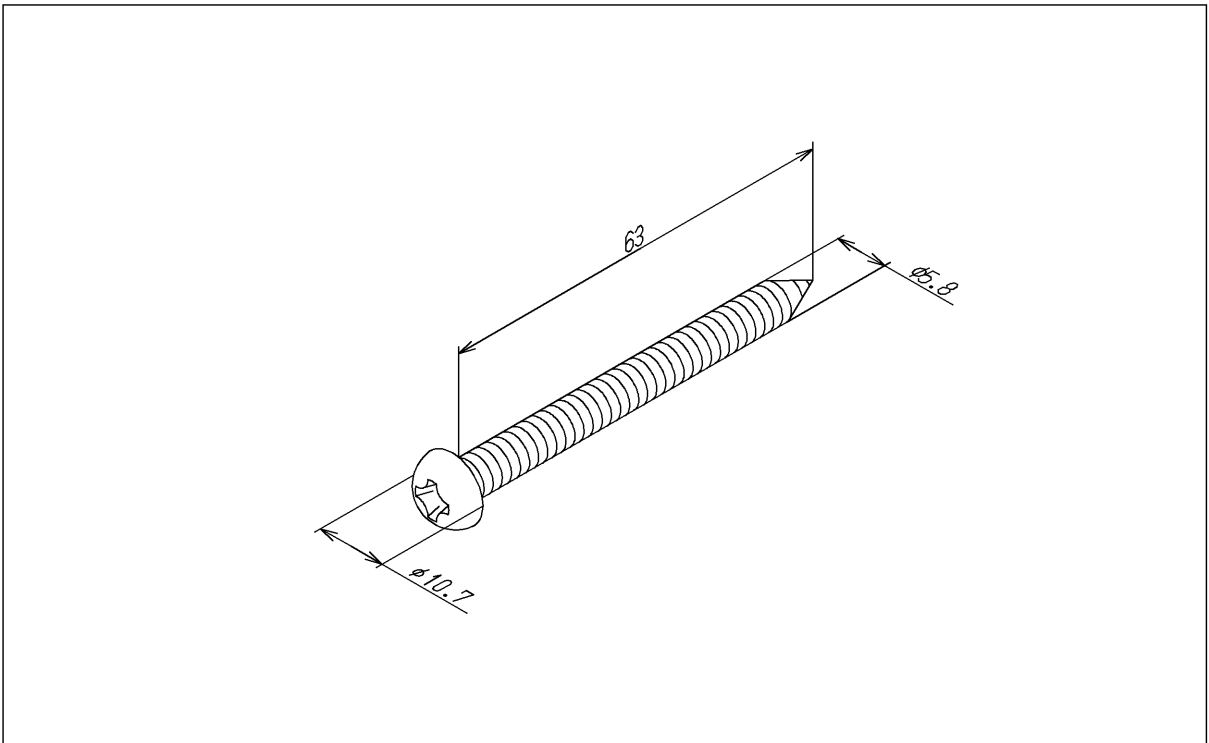

品番	TH67015	品名	丸木ねじ5. 8×63	1 / 2
----	---------	----	-------------	-------

希望小売価格：¥ 160(税込価格:¥ 176)

必ず補修品リストで発注品番(色番、メッキ種別など含む)、数量をご確認ください。
ただし、タンク、便器などの補修品は発注品番に色番を付加してご発注ください。図中の番号は図番になります。

[分解図]

[外観図]

品番	TH67015	品名	丸木ねじ5. 8×63	2 / 2
----	---------	----	-------------	-------