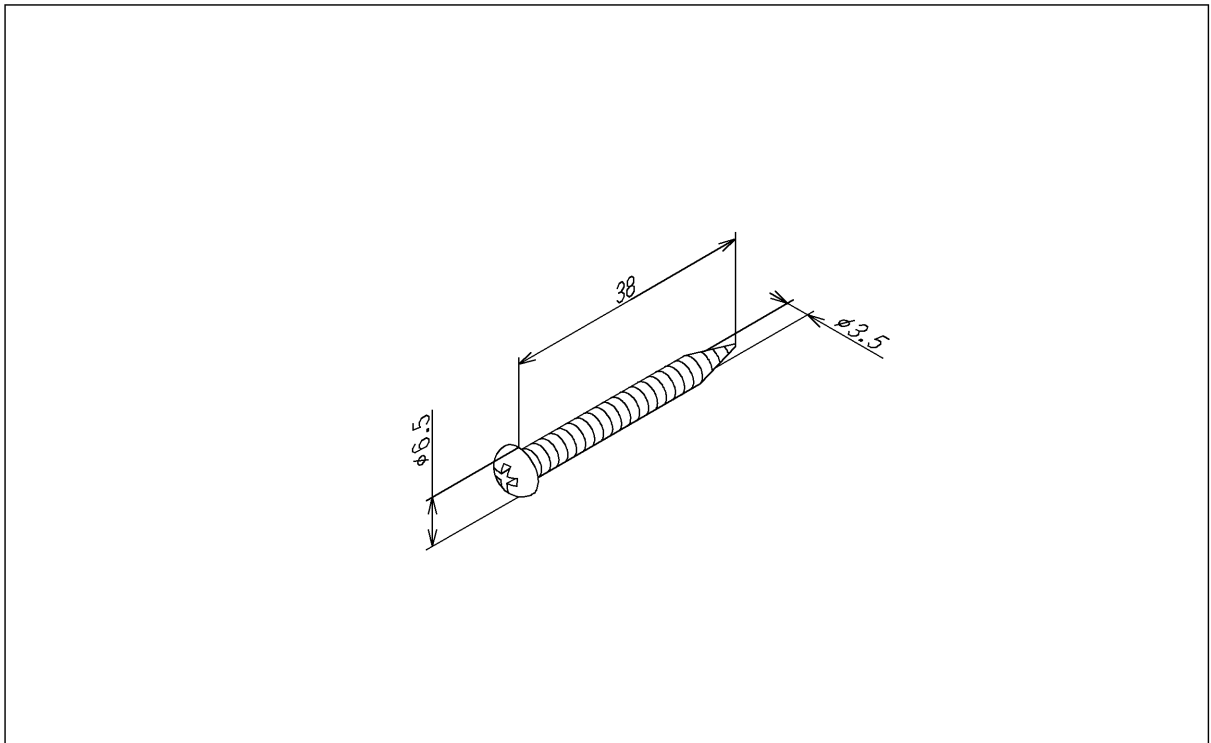

品番	TH67029	品名	丸木ねじ3. 5×38	1 / 2
----	---------	----	-------------	-------

希望小売価格：¥ 160(税込価格:¥ 176)

必ず補修品リストで発注品番(色番、メッキ種別など含む)、数量をご確認ください。
ただし、タンク、便器などの補修品は発注品番に色番を付加してご発注ください。図中の番号は図番になります。

[分解図]

[外観図]

品番	TH67029	品名	丸木ねじ3. 5×38	2 / 2
----	---------	----	-------------	-------