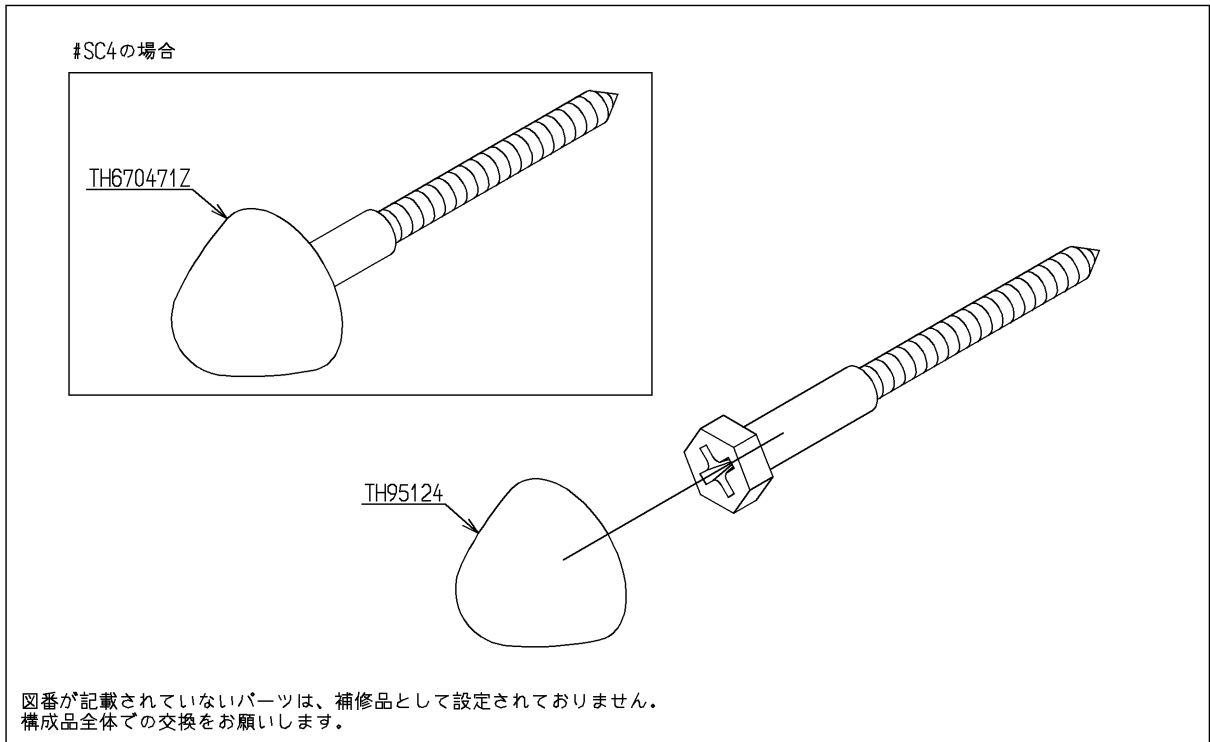

品番	TH670471Z #NW1	品名	キャップ付木ねじ 2×63	1 / 2
----	----------------	----	---------------	-------

希望小売価格：¥ 590 (税込価格：¥ 649)

必ず補修品リストで発注品番(色番、メッキ種別など含む)、数量をご確認ください。  
 ただし、タンク、便器などの補修品は発注品番に色番を付加してご発注ください。図中の番号は図番になります。

[分解図]

[外観図]

品番	TH670471Z #NW1	品名	キャップ付木ねじ6. 2×63	2 / 2
----	----------------	----	-----------------	-------

■特記事項(1/1)

- ・分解図、補修品リスト、互換性注意情報は最新のものをお使いください。
- ・発注品番の希望小売価格は予告なく変更する場合がありますので、最新の補修品リストをご確認ください。
- ・発注品番欄に「非補修品」と表示のものは、原則として定期的な補修は不要です。要望される場合は製品交換をご検討願います。
- ・分解図中に専用工具の記載がある場合でも、補修品リストに専用工具の記載のない場合は別売品です。
- ・補修品は、外観形状・色調が異なる場合がございます。
- ・図番は分解図中に記載の番号です。補修品を発注する際は「発注品番」に記載の品番でご発注ください。
- ・分解図中に図番があり補修品リストに図番・発注品番の記載のない補修品は、最寄りの取付店・販売店へご依頼してください。