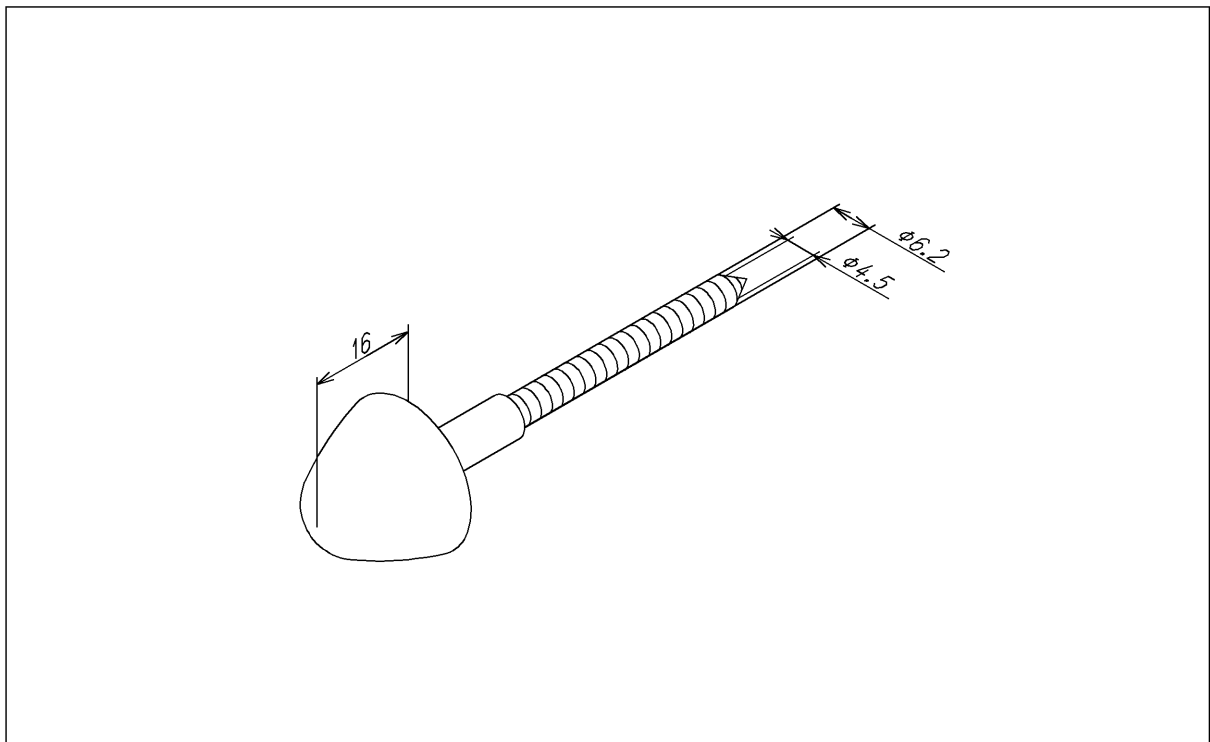

品番	TH670471Z #NW1	品名	キャップ付木ねじ 2×63	1 / 2
----	----------------	----	---------------	-------

希望小売価格：¥ 590 (税込価格：¥ 649)

必ず補修品リストで発注品番(色番、メッキ種別など含む)、数量をご確認ください。  
 ただし、タンク、便器などの補修品は発注品番に色番を付加してご発注ください。図中の番号は図番になります。

[分解図]

[外観図]

品番	TH670471Z #NW1	品名	キャップ付木ねじ6. 2×63	2 / 2
----	----------------	----	-----------------	-------

■特記事項(1/1)

- ・分解図、補修品リスト、互換性注意情報は最新のものをお使いください。
- ・発注品番の希望小売価格は予告なく変更する場合がありますので、最新の補修品リストをご確認ください。
- ・発注品番欄に「非補修品」と表示のものは、原則として定期的な補修は不要です。要望される場合は製品交換をご検討願います。
- ・分解図中に専用工具の記載がある場合でも、補修品リストに専用工具の記載のない場合は別売品です。
- ・補修品は、外観形状・色調が異なる場合がございます。
- ・図番は分解図中に記載の番号です。補修品を発注する際は「発注品番」に記載の品番でご発注ください。
- ・分解図中に図番があり補修品リストに図番・発注品番の記載のない補修品は、最寄りの取付店・販売店へご依頼してください。