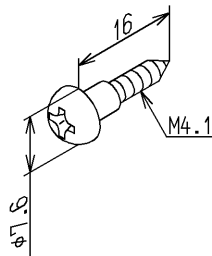

品番	TH67057	品名	丸木ねじ4. 1×16	1 / 2
----	---------	----	-------------	-------

希望小売価格：¥ 160(税込価格:¥ 176)

必ず補修品リストで発注品番(色番、メッキ種別など含む)、数量をご確認ください。
ただし、タンク、便器などの補修品は発注品番に色番を付加してご発注ください。図中の番号は図番になります。

[分解図]

図番が記載されていないパーツは、補修品として設定されておりません。
構成品全体での交換をお願いします。

[外観図]

品番	TH67057	品名	丸木ねじ4. 1×16	2 / 2
----	---------	----	-------------	-------

■特記事項(1/1)

- ・分解図、補修品リスト、互換性注意情報は最新のものをお使いください。
- ・発注品番の希望小売価格は予告なく変更する場合がありますので、最新の補修品リストをご確認ください。
- ・発注品番欄に「非補修品」と表示のものは、原則として定期的な補修は不要です。要望される場合は製品交換をご検討願います。
- ・分解図中に専用工具の記載がある場合でも、補修品リストに専用工具の記載のない場合は別売品です。
- ・補修品は、外観形状・色調が異なる場合がございます。
- ・図番は分解図中に記載の番号です。補修品を発注する際は「発注品番」に記載の品番でご発注ください。
- ・分解図中に図番があり補修品リストに図番・発注品番の記載のない補修品は、最寄りの取付店・販売店へご依頼してください。