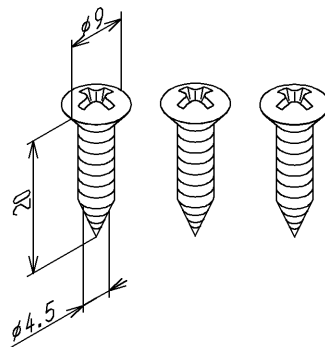

品番	TH670582Z	品名	丸皿木ねじ 4.5×20	1 / 2
----	-----------	----	--------------	-------

希望小売価格：¥ 160(税込価格：¥ 176)

必ず補修品リストで発注品番(色番、メッキ種別など含む)、数量をご確認ください。
ただし、タンク、便器などの補修品は発注品番に色番を付加してご発注ください。図中の番号は図番になります。

[分解図]

図番が記載されていないパーツは、補修品として設定されておりません。
構成品全体での交換をお願いします。

[外観図]

品番	TH670582Z	品名	丸皿木ねじ4. 5×20	2 / 2
----	-----------	----	--------------	-------

■特記事項(1/1)

- ・分解図、補修品リスト、互換性注意情報は最新のものをお使いください。
- ・発注品番の希望小売価格は予告なく変更する場合がありますので、最新の補修品リストをご確認ください。
- ・発注品番欄に「非補修品」と表示のものは、原則として定期的な補修は不要です。要望される場合は製品交換をご検討願います。
- ・分解図中に専用工具の記載がある場合でも、補修品リストに専用工具の記載のない場合は別売品です。
- ・補修品は、外観形状・色調が異なる場合がございます。
- ・図番は分解図中に記載の番号です。補修品を発注する際は「発注品番」に記載の品番でご発注ください。
- ・分解図中に図番があり補修品リストに図番・発注品番の記載のない補修品は、最寄りの取付店・販売店へご依頼してください。