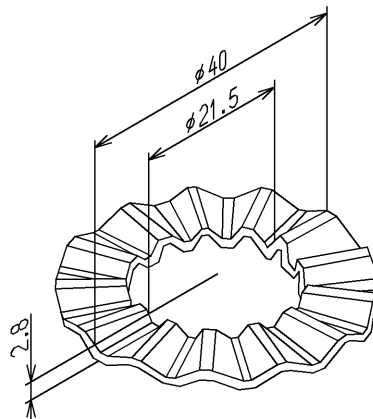

品番	TH71166	品名	菊座金	1 / 2
----	---------	----	-----	-------

希望小売価格：¥ 160(税込価格:¥ 176)

必ず補修品リストで発注品番(色番、メッキ種別など含む)、数量をご確認ください。
ただし、タンク、便器などの補修品は発注品番に色番を付加してご発注ください。図中の番号は図番になります。

[分解図]

図番が記載されていないパーツは、補修品として設定されておりません。
構成品全体での交換をお願いします。

[外観図]

品番	TH71166	品名	菊座金	2 / 2
----	---------	----	-----	-------

■特記事項(1/1)

- ・分解図、補修品リスト、互換性注意情報は最新のものをお使いください。
- ・発注品番の希望小売価格は予告なく変更する場合がありますので、最新の補修品リストをご確認ください。
- ・発注品番欄に「非補修品」と表示のものは、原則として定期的な補修は不要です。要望される場合は製品交換をご検討願います。
- ・分解図中に専用工具の記載がある場合でも、補修品リストに専用工具の記載のない場合は別売品です。
- ・補修品は、外観形状・色調が異なる場合がございます。
- ・図番は分解図中に記載の番号です。補修品を発注する際は「発注品番」に記載の品番でご発注ください。
- ・分解図中に図番があり補修品リストに図番・発注品番の記載のない補修品は、最寄りの取付店・販売店へご依頼してください。