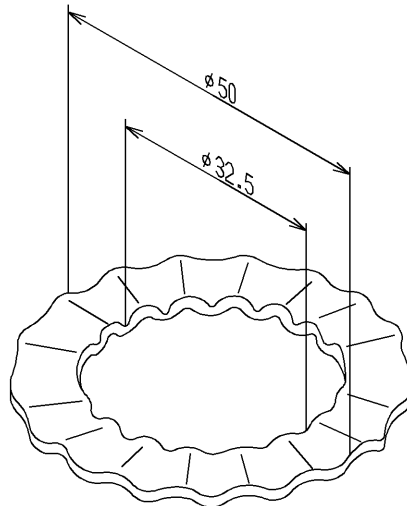

品番	TH71186	品名	菊座金	1 / 2
----	---------	----	-----	-------

希望小売価格：¥ 230(税込価格:¥ 253)

必ず補修品リストで発注品番(色番、メッキ種別など含む)、数量をご確認ください。
ただし、タンク、便器などの補修品は発注品番に色番を付加してご発注ください。図中の番号は図番になります。

[分解図]

図番が記載されていないパーツは、補修品として設定されておりません。
構成品全体での交換をお願いします。

[外観図]

t=1.2

品番	TH71186	品名	菊座金	2 / 2
----	---------	----	-----	-------

■特記事項(1/1)

- ・分解図、補修品リスト、互換性注意情報は最新のものをお使いください。
- ・発注品番の希望小売価格は予告なく変更する場合がありますので、最新の補修品リストをご確認ください。
- ・発注品番欄に「非補修品」と表示のものは、原則として定期的な補修は不要です。要望される場合は製品交換をご検討願います。
- ・分解図中に専用工具の記載がある場合でも、補修品リストに専用工具の記載のない場合は別売品です。
- ・補修品は、外観形状・色調が異なる場合がございます。
- ・図番は分解図中に記載の番号です。補修品を発注する際は「発注品番」に記載の品番でご発注ください。
- ・分解図中に図番があり補修品リストに図番・発注品番の記載のない補修品は、最寄りの取付店・販売店へご依頼してください。