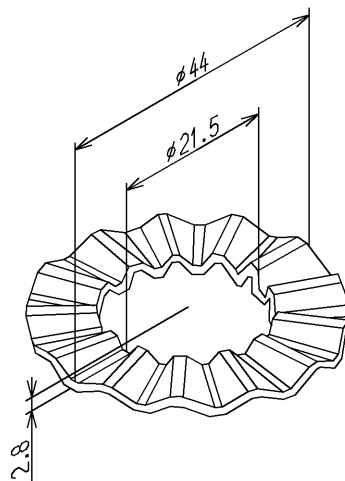

品番	TH71404	品名	菊座金	1 / 2
----	---------	----	-----	-------

希望小売価格：¥ 160(税込価格:¥ 176)

必ず補修品リストで発注品番(色番、メッキ種別など含む)、数量をご確認ください。
ただし、タンク、便器などの補修品は発注品番に色番を付加してご発注ください。図中の番号は図番になります。

[分解図]

図番が記載されていないパーツは、補修品として設定されておりません。
構成品全体での交換をお願いします。

[外観図]

品番	TH71404	品名	菊座金	2 / 2
----	---------	----	-----	-------

■特記事項(1/1)

- ・分解図、補修品リスト、互換性注意情報は最新のものをお使いください。
- ・発注品番の希望小売価格は予告なく変更する場合がありますので、最新の補修品リストをご確認ください。
- ・発注品番欄に「非補修品」と表示のものは、原則として定期的な補修は不要です。要望される場合は製品交換をご検討願います。
- ・分解図中に専用工具の記載がある場合でも、補修品リストに専用工具の記載のない場合は別売品です。
- ・補修品は、外観形状・色調が異なる場合がございます。
- ・図番は分解図中に記載の番号です。補修品を発注する際は「発注品番」に記載の品番でご発注ください。
- ・分解図中に図番があり補修品リストに図番・発注品番の記載のない補修品は、最寄りの取付店・販売店へご依頼してください。