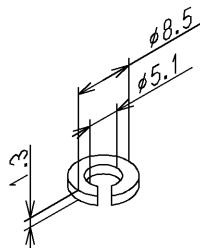

品番	TH72141	品名	ばね座金	1 / 2
----	---------	----	------	-------

希望小売価格：¥ 160(税込価格:¥ 176)

必ず補修品リストで発注品番(色番、メッキ種別など含む)、数量をご確認ください。
ただし、タンク、便器などの補修品は発注品番に色番を付加してご発注ください。図中の番号は図番になります。

[分解図]

図番が記載されていないパーツは、補修品として設定されておりません。
構成部品全体の交換をお願いします。

[外観図]

品番	TH72141	品名	ばね座金	2 / 2
----	---------	----	------	-------

■特記事項(1/1)

- ・分解図、補修品リスト、互換性注意情報は最新のものをお使いください。
- ・発注品番の希望小売価格は予告なく変更する場合がありますので、最新の補修品リストをご確認ください。
- ・発注品番欄に「非補修品」と表示のものは、原則として定期的な補修は不要です。要望される場合は製品交換をご検討願います。
- ・分解図中に専用工具の記載がある場合でも、補修品リストに専用工具の記載のない場合は別売品です。
- ・補修品は、外観形状・色調が異なる場合がございます。
- ・図番は分解図中に記載の番号です。補修品を発注する際は「発注品番」に記載の品番でご発注ください。
- ・分解図中に図番があり補修品リストに図番・発注品番の記載のない補修品は、最寄りの取付店・販売店へご依頼してください。