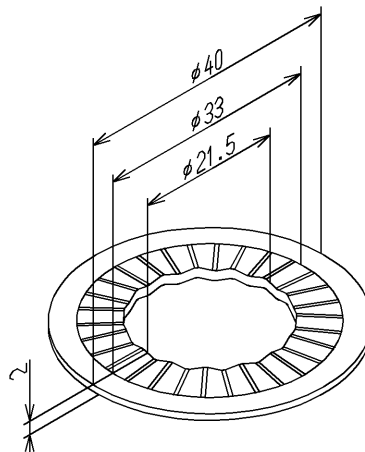

品番	TH72546	品名	菊座金	1 / 2
----	---------	----	-----	-------

希望小売価格：¥ 170(税込価格:¥ 187)

必ず補修品リストで発注品番(色番、メッキ種別など含む)、数量をご確認ください。  
ただし、タンク、便器などの補修品は発注品番に色番を付加してご発注ください。図中の番号は図番になります。

[分解図]

図番が記載されていないパーツは、補修品として設定されておりません。  
構成品全体での交換をお願いします。

[外観図]

品番	TH72546	品名	菊座金	2 / 2
----	---------	----	-----	-------

■特記事項(1/1)

- ・分解図、補修品リスト、互換性注意情報は最新のものをお使いください。
- ・発注品番の希望小売価格は予告なく変更する場合がありますので、最新の補修品リストをご確認ください。
- ・発注品番欄に「非補修品」と表示のものは、原則として定期的な補修は不要です。要望される場合は製品交換をご検討願います。
- ・分解図中に専用工具の記載がある場合でも、補修品リストに専用工具の記載のない場合は別売品です。
- ・補修品は、外観形状・色調が異なる場合がございます。
- ・図番は分解図中に記載の番号です。補修品を発注する際は「発注品番」に記載の品番でご発注ください。
- ・分解図中に図番があり補修品リストに図番・発注品番の記載のない補修品は、最寄りの取付店・販売店へご依頼してください。