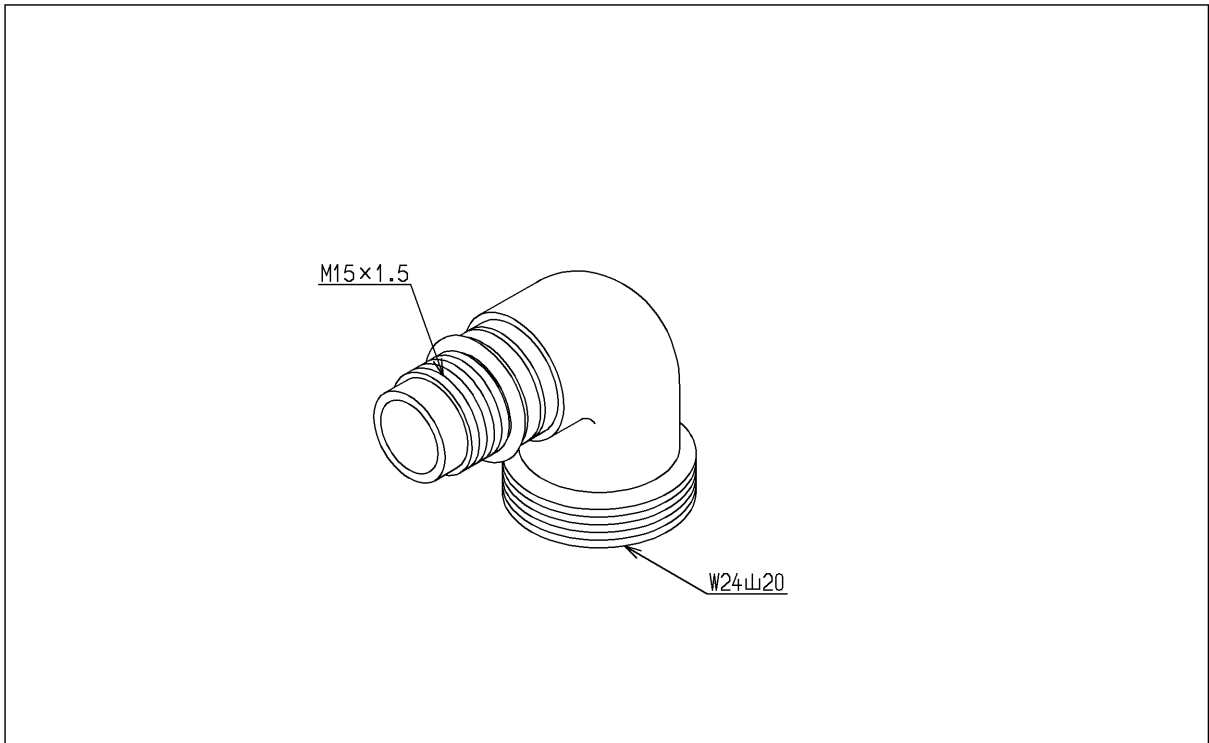

品番	TH730-1	品名	シャワーエルボ	1 / 2
----	---------	----	---------	-------

希望小売価格：¥ 1,950(税込価格：¥ 2,145)

必ず補修品リストで発注品番(色番、メッキ種別など含む)、数量をご確認ください。
ただし、タンク、便器などの補修品は発注品番に色番を付加してご発注ください。図中の番号は図番になります。

[分解図]

[外観図]

品番	TH730-1	品名	シャワーエルボ	2 / 2
----	---------	----	---------	-------