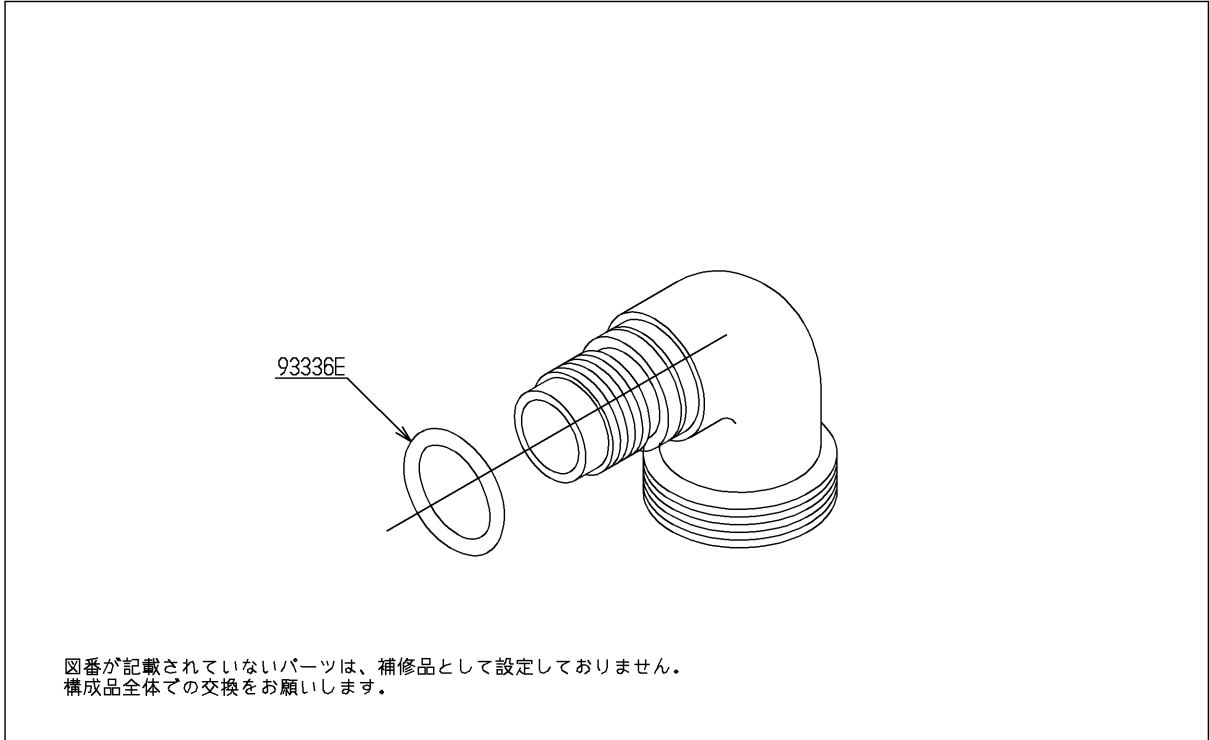

品番	TH730-1	品名	シャワーエルボ	1 / 2
----	---------	----	---------	-------

希望小売価格：¥ 1,950(税込価格：¥ 2,145)

必ず補修品リストで発注品番(色番、メッキ種別など含む)、数量をご確認ください。
ただし、タンク、便器などの補修品は発注品番に色番を付加してご発注ください。図中の番号は図番になります。

[分解図]

[外観図]

品番	TH730-1	品名	シャワーエルボ	2 / 2
----	---------	----	---------	-------