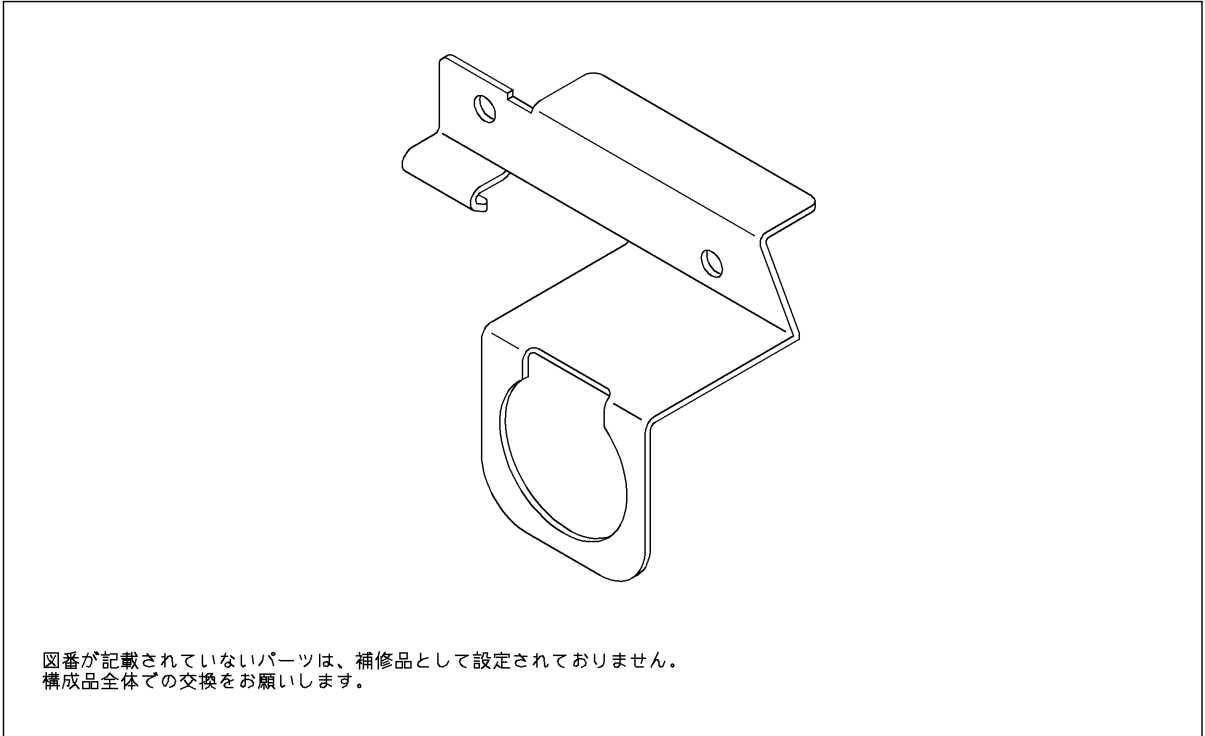

品番	TH742721	品名	固定板	1 / 2
----	----------	----	-----	-------

希望小売価格：¥ 770(税込価格:¥ 847)

必ず補修品リストで発注品番(色番、メッキ種別など含む)、数量をご確認ください。  
ただし、タンク、便器などの補修品は発注品番に色番を付加してご発注ください。図中の番号は図番になります。

[分解図]

[外観図]

品番	TH742721	品名	固定板	2 / 2
----	----------	----	-----	-------