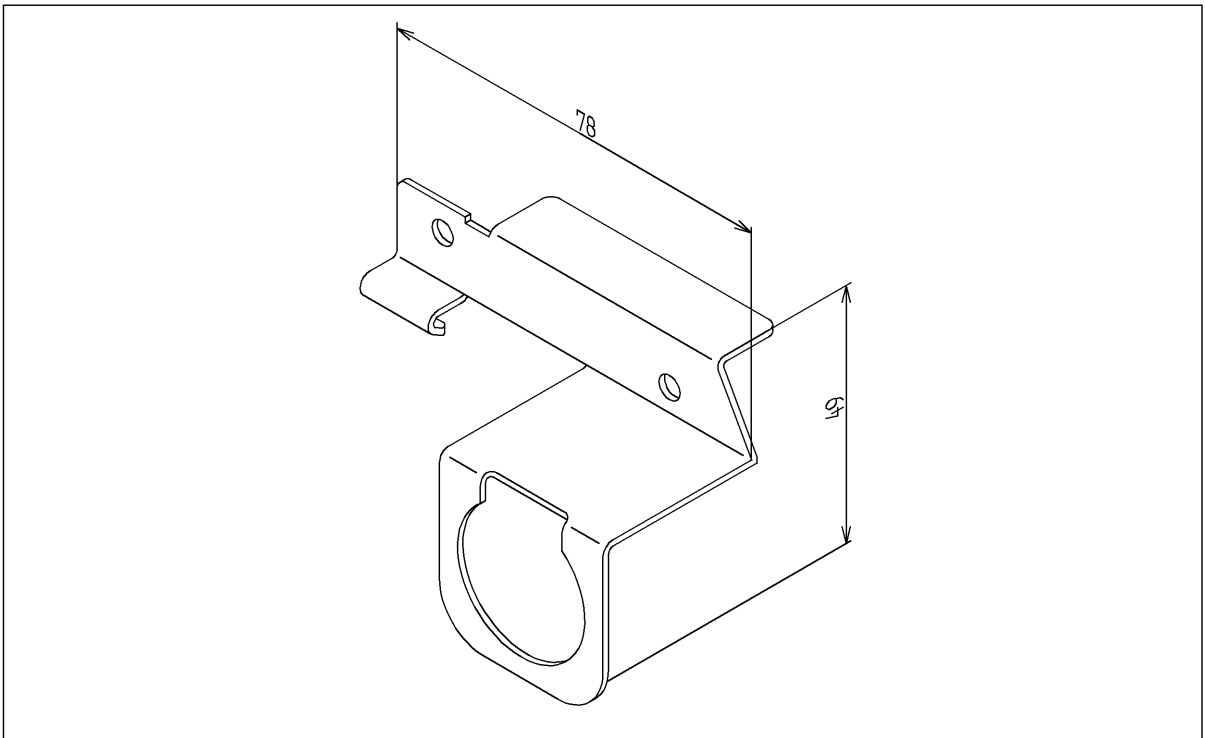

品番	TH742721	品名	固定板	1 / 2
----	----------	----	-----	-------

希望小売価格：¥ 770(税込価格:¥ 847)

必ず補修品リストで発注品番(色番、メッキ種別など含む)、数量をご確認ください。  
ただし、タンク、便器などの補修品は発注品番に色番を付加してご発注ください。図中の番号は図番になります。

[分解図]

[外観図]

品番	TH742721	品名	固定板	2 / 2
----	----------	----	-----	-------